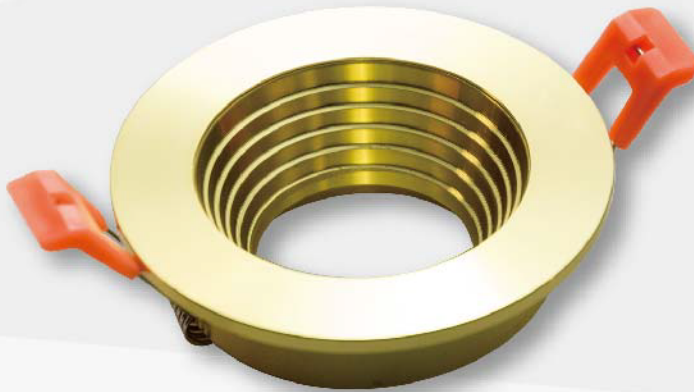

SL-515 7W

Ø50mm x 50mm

消耗功率:7W
工作電壓AC:90~240V
LED:CREE COB
流明:700lm
演色性:82 or 92 CRI
出光角度:25°

SL-512 12W

Ø50mm x 70mm

消耗功率:12W
工作電壓AC:90~240V
LED:CREE COB
流明:1200lm
演色性:82 or 92 CRI
出光角度:25°

SL-515 15W

卡Ø50mm x 散熱60mm x 75mm

配SL-512 深度:100mm

配SL-515 深度:100mm

CI-5127

💡 燈具尺寸(mm):Ø90

💡 嵌入孔(mm):Ø75

💡 材質:鋁 顏色:階梯鍍鈦金

配SL-507 深度:80mm

配SL-512 深度:100mm

配SL-515 深度:100mm

CI-5128

💡 燈具尺寸(mm):Ø90

💡 嵌入孔(mm):Ø75

💡 材質:鋁 顏色:鐵灰

配SL-507 深度:80mm

配SL-512 深度:100mm

配SL-515 深度:100mm

CI-5129

💡 燈具尺寸(mm):Ø90

💡 嵌入孔(mm):Ø75

💡 材質:鋁 顏色:階梯鐵灰

配SL-507 深度:80mm

配SL-512 深度:100mm

配SL-515 深度:100mm

CI-5101