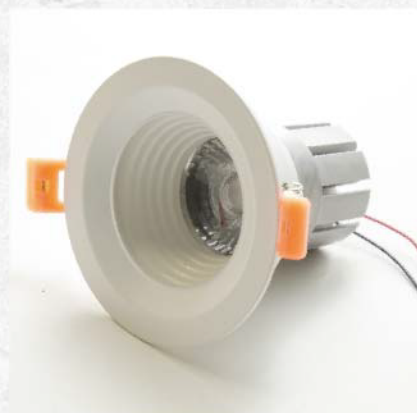

SL-515 7W

Ø50mm x 50mm

消耗功率:7W
工作電壓AC:90~240V
LED:CREE COB
流明:700lm
演色性:82 or 92 CRI
出光角度:25°

SL-512 12W

Ø50mm x 70mm

消耗功率:12W
工作電壓AC:90~240V
LED:CREE COB
流明:1200lm
演色性:82 or 92 CRI
出光角度:25°

SL-515 15W

卡Ø50mm x 散熱60mm x 75mm

消耗功率:15W
工作電壓AC:90~240V
LED:CREE COB
流明:1500lm
演色性:82 or 92 CRI
出光角度:25°

- 精緻燈罩多達20項創新設計款
- LED模組 7W/12W/15W亮度任你配
- 讓您空間設計So Easy

精緻燈罩與LED光源散熱模組結合範例

CI-5126

💡 燈具尺寸(mm):Ø90

💡 嵌入孔(mm):Ø75

💡 材質:鋁 顏色:鍍鈦金

配SL-507 深度:80mm

配SL-512 深度:100mm

配SL-515 深度:100mm

CI-5127

💡 燈具尺寸(mm):Ø90

💡 嵌入孔(mm):Ø75

💡 材質:鋁 顏色:階梯鍍鈦金

配SL-507 深度:80mm

配SL-512 深度:100mm