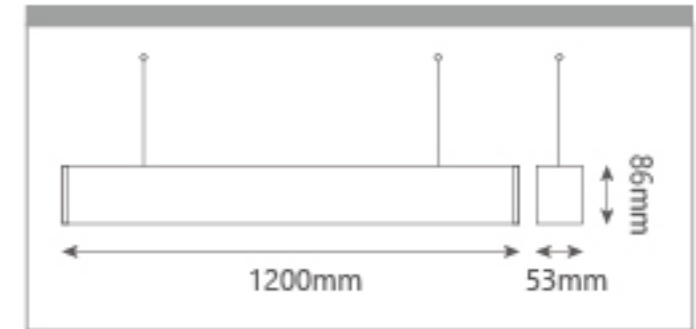

消耗功率	48W
LED	2835
輸入電壓	AC:100~240V
輸出流明	4800lm
色溫	3000K/4000K/6000k
演色性	CRI:82
出光角度	120°
尺寸	65x72x1200mm
材質	鋁+PC

— 02  
產品編號  
CI-5172

■ 安裝方式  
懸掛式吊繩安裝  
或外部卡扣吸頂安裝

— 03  
產品編號  
CI-5173

■ 安裝方式  
懸掛式吊繩安裝  
或外部卡扣吸頂安裝

消耗功率	50W
LED	2835
輸入電壓	AC:100~240V
輸出流明	5000lm
色溫	3000K/4000K/6000k
演色性	CRI:82
出光角度	120°
尺寸	100x100x1200mm
材質	鋁+PC

— 04  
產品編號  
CI-5174

■ 安裝方式  
懸掛式吊繩安裝  
或外部卡扣吸頂安裝

消耗功率	40W
LED	2835
輸入電壓	AC:100~240V
輸出流明	4000lm
色溫	3000K/4000K/6000k
演色性	CRI:82
出光角度	120°
尺寸	52x70x1200mm
材質	鋁+PC

消耗功率	40W
LED	2835
輸入電壓	AC:100~240V
輸出流明	4000lm
色溫	3000K/4000K/6000k
演色性	CRI:82
出光角度	120°
尺寸	50x70x1200mm
材質	鋁+PC

— 05  
產品編號  
CI-5175

■ 安裝方式  
懸掛式吊繩安裝  
或外部卡扣吸頂安裝

— 06  
產品編號  
CI-5176

■ 安裝方式  
懸掛式吊繩安裝  
或外部卡扣吸頂安裝

消耗功率	40W
LED	2835
輸入電壓	AC:100~240V
輸出流明	4000lm
色溫	3000K/4000K/6000k
演色性	CRI:82
出光角度	120°
尺寸	65x63x1200mm
材質	鋁+PC

— 07  
 產品編號  
 CI-5177

消耗功率	40W
LED	2835
輸入電壓	AC:100~240V
輸出流明	4000lm
色溫	3000K/4000K/6000k
演色性	CRI:82
出光角度	120°
尺寸	53x86x1200mm
材質	鋁+PC