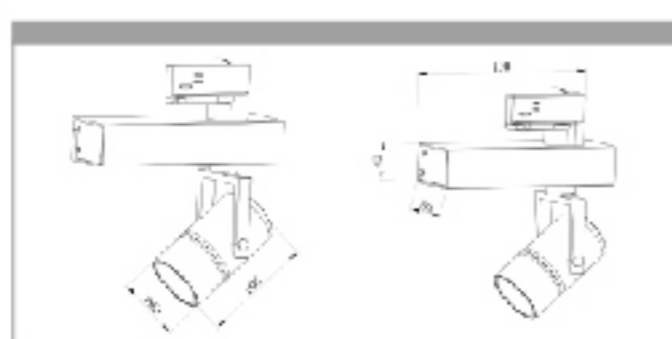

消耗功率	30W
LED	CREE COB
輸入電壓	AC:90~240V
輸出流明	2700lm
色溫	3000K/4000K/5700k
演色性	CRI:84
出光角度	10°,25°,45°
燈體顏色	白色,黑色,銀色

—05
產品編號
CI-5155

消耗功率	15W
LED	CREE COB
輸入電壓	AC:90~240V
輸出流明	1350lm
色溫	3000K/4000K/5700k
演色性	CRI:84
出光角度	10°,25°,45°
燈體顏色	黑色

—06
產品編號
CI-5156