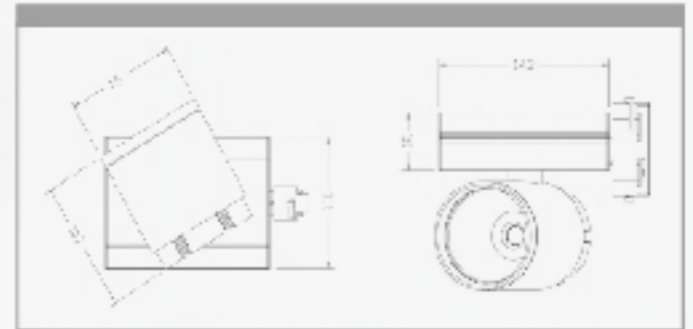

消耗功率	30W
LED	CREE COB
輸入電壓	AC:90~240V
輸出流明	2700lm
色溫	3000K/4000K/5700k
演色性	CRI:84
出光角度	10°,25°,45°
燈體顏色	白色,黑色

—02—
產品編號
CI-5152