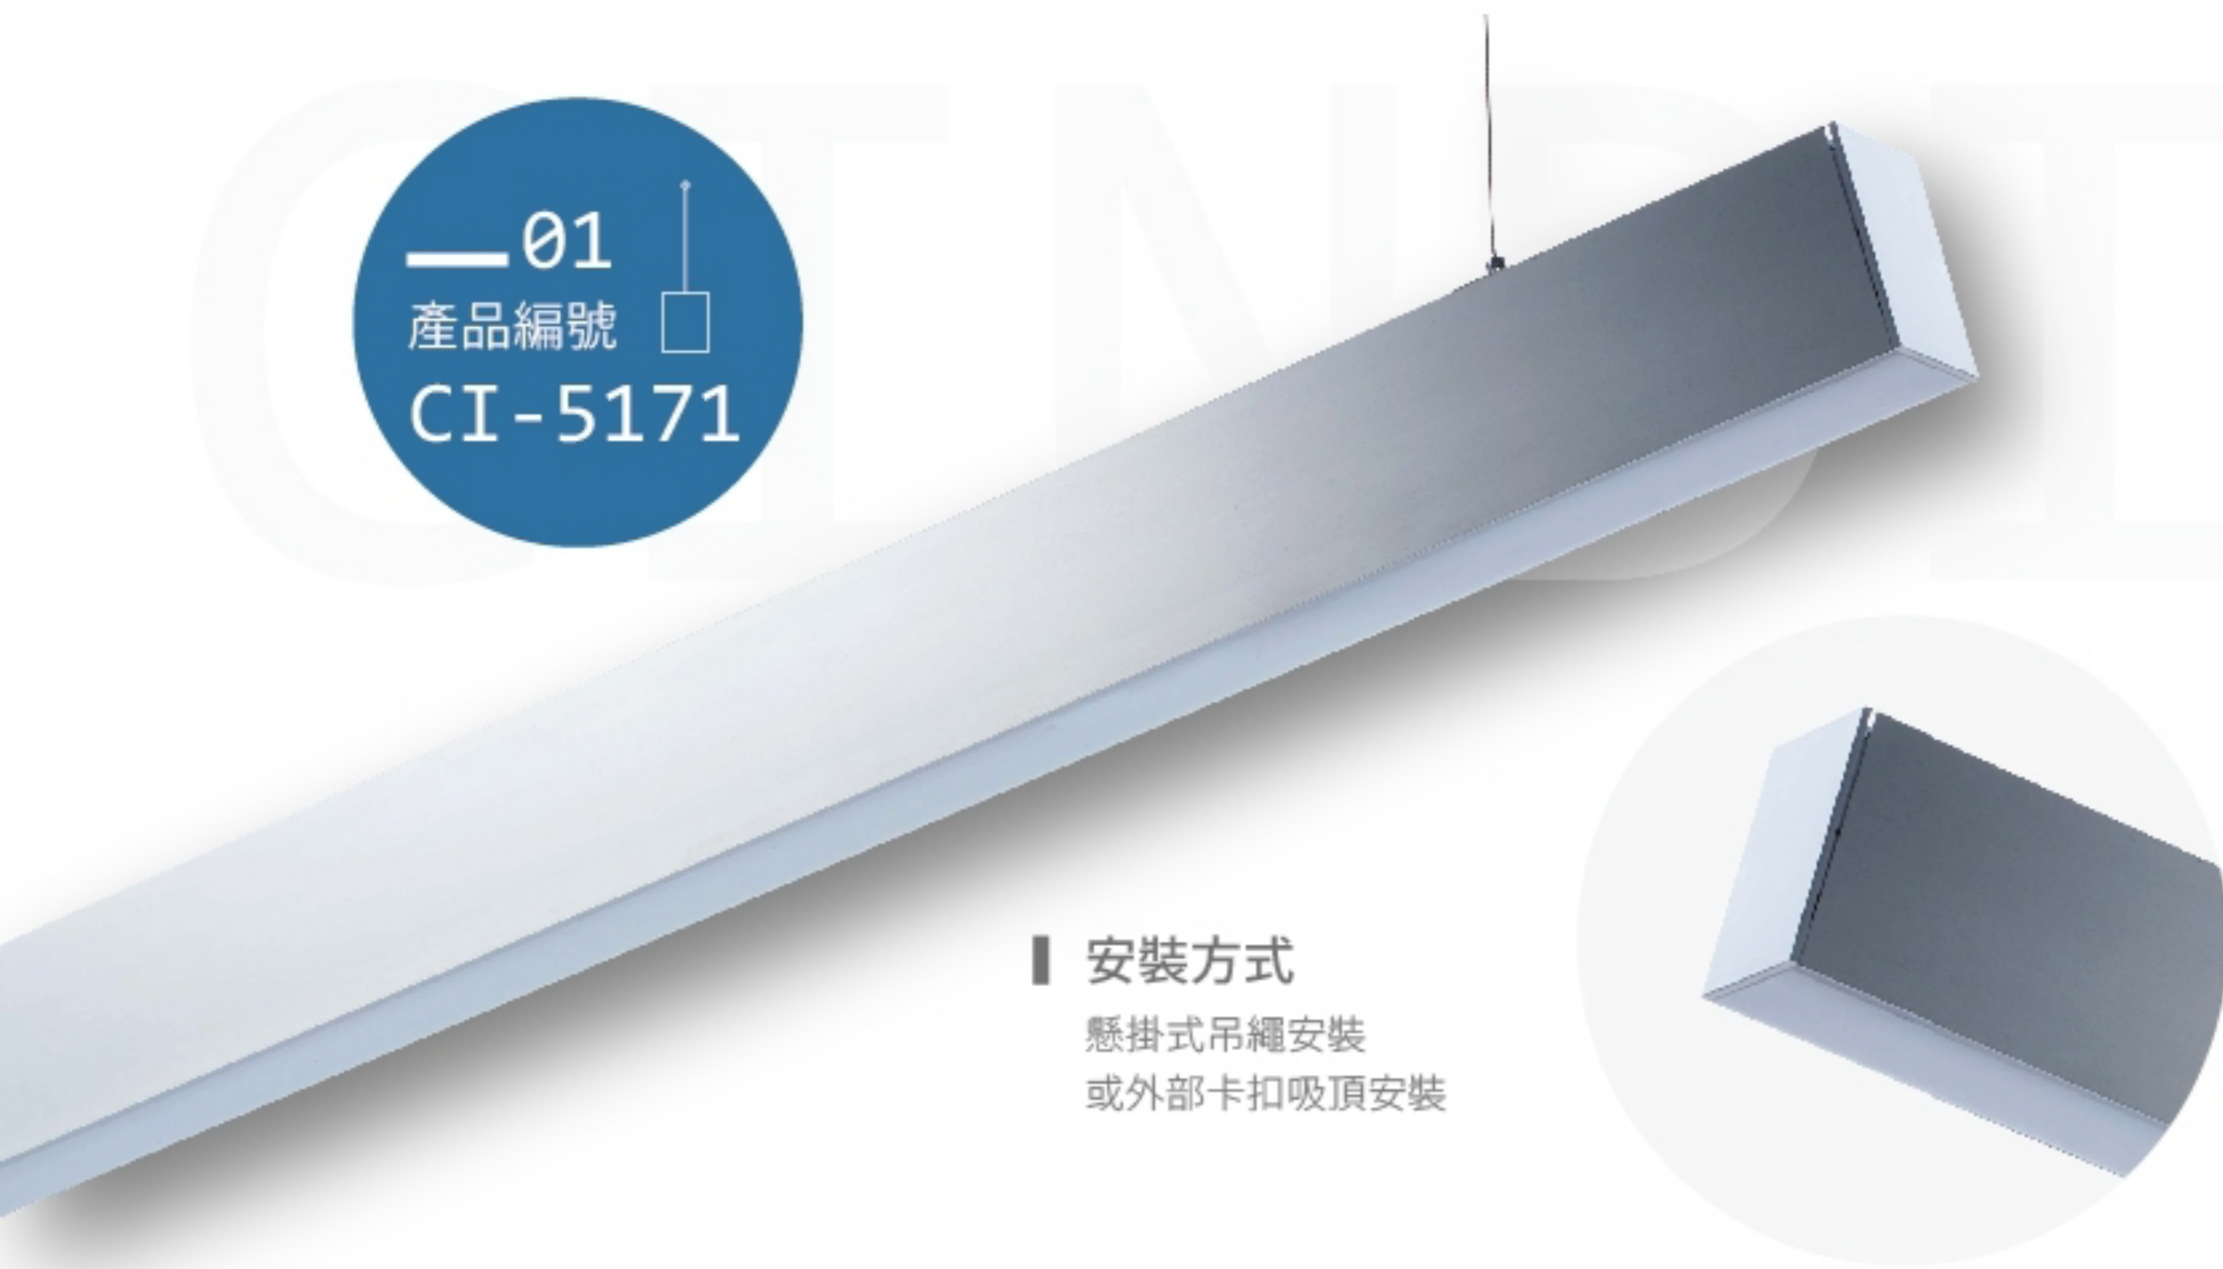

# CINDI

新迪2016最新產品介紹

CINDI.COM.TW 台光牌

CINDI  
2016 New product

— 01  
產品編號  
CI-5171

■ 安裝方式  
懸掛式吊繩安裝  
或外部卡扣吸頂安裝

消耗功率	50W
LED	2835
輸入電壓	AC:100~240V
輸出流明	5000lm
色溫	3000K/4000K/6000k
演色性	CRI:82
出光角度	120°
尺寸	72x90x1200mm
材質	鋁+PC

消耗功率	48W
LED	2835
輸入電壓	AC:100~240V
輸出流明	4800lm
色溫	3000K/4000K/6000k
演色性	CRI:82
出光角度	120°
尺寸	65x72x1200mm
材質	鋁+PC

— 02  
產品編號  
CI-5172

■ 安裝方式  
懸掛式吊繩安裝  
或外部卡扣吸頂安裝

— 03  
產品編號  
CI-5173

■ 安裝方式  
懸掛式吊繩安裝  
或外部卡扣吸頂安裝

消耗功率	50W
LED	2835
輸入電壓	AC:100~240V
輸出流明	5000lm
色溫	3000K/4000K/6000k
演色性	CRI:82
出光角度	120°
尺寸	100x100x1200mm
材質	鋁+PC

— 04  
產品編號  
CI-5174

■ 安裝方式  
懸掛式吊繩安裝  
或外部卡扣吸頂安裝

消耗功率	40W
LED	2835
輸入電壓	AC:100~240V
輸出流明	4000lm
色溫	3000K/4000K/6000k
演色性	CRI:82
出光角度	120°
尺寸	52x70x1200mm
材質	鋁+PC

消耗功率	40W
LED	2835
輸入電壓	AC:100~240V
輸出流明	4000lm
色溫	3000K/4000K/6000k
演色性	CRI:82
出光角度	120°
尺寸	50x70x1200mm
材質	鋁+PC

— 05  
產品編號  
CI-5175

■ 安裝方式  
懸掛式吊繩安裝  
或外部卡扣吸頂安裝

— 06  
產品編號  
CI-5176

■ 安裝方式  
懸掛式吊繩安裝  
或外部卡扣吸頂安裝