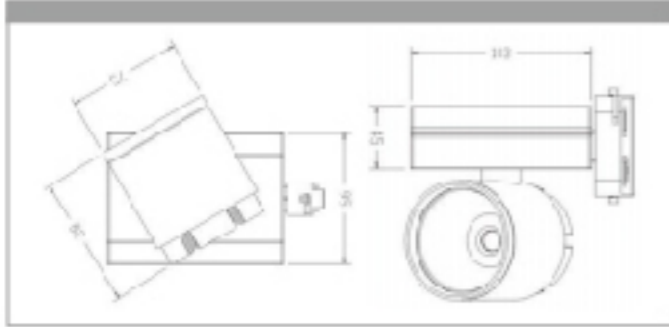

消耗功率	40W
LED	2835
輸入電壓	AC:100~240V
輸出流明	4000lm
色溫	3000K/4000K/6000k
演色性	CRI:82
出光角度	120°
尺寸	50x70x1200mm
材質	鋁+PC

— 05  
產品編號  
CI-5175

■ 安裝方式  
懸掛式吊繩安裝  
或外部卡扣吸頂安裝

— 06  
產品編號  
CI-5176

■ 安裝方式  
懸掛式吊繩安裝  
或外部卡扣吸頂安裝

■ 安裝方式  
 懸掛式吊繩安裝  
 或外部卡扣吸頂安裝

消耗功率	40W
LED	2835
輸入電壓	AC:100~240V
輸出流明	4000lm
色溫	3000K/4000K/6000k
演色性	CRI:82
出光角度	120°
尺寸	100x60x1200mm
材質	鋁+PC

— 08  
 產品編號  
 CI-5178

■ 安裝方式  
 懸掛式吊繩安裝  
 或外部卡扣吸頂安裝

消耗功率	15W
LED	CREE COB
輸入電壓	AC:90~240V
輸出流明	1350lm
色溫	3000K/4000K/5700k
演色性	CRI:84
出光角度	10°,25°,45°
燈體顏色	白色,黑色