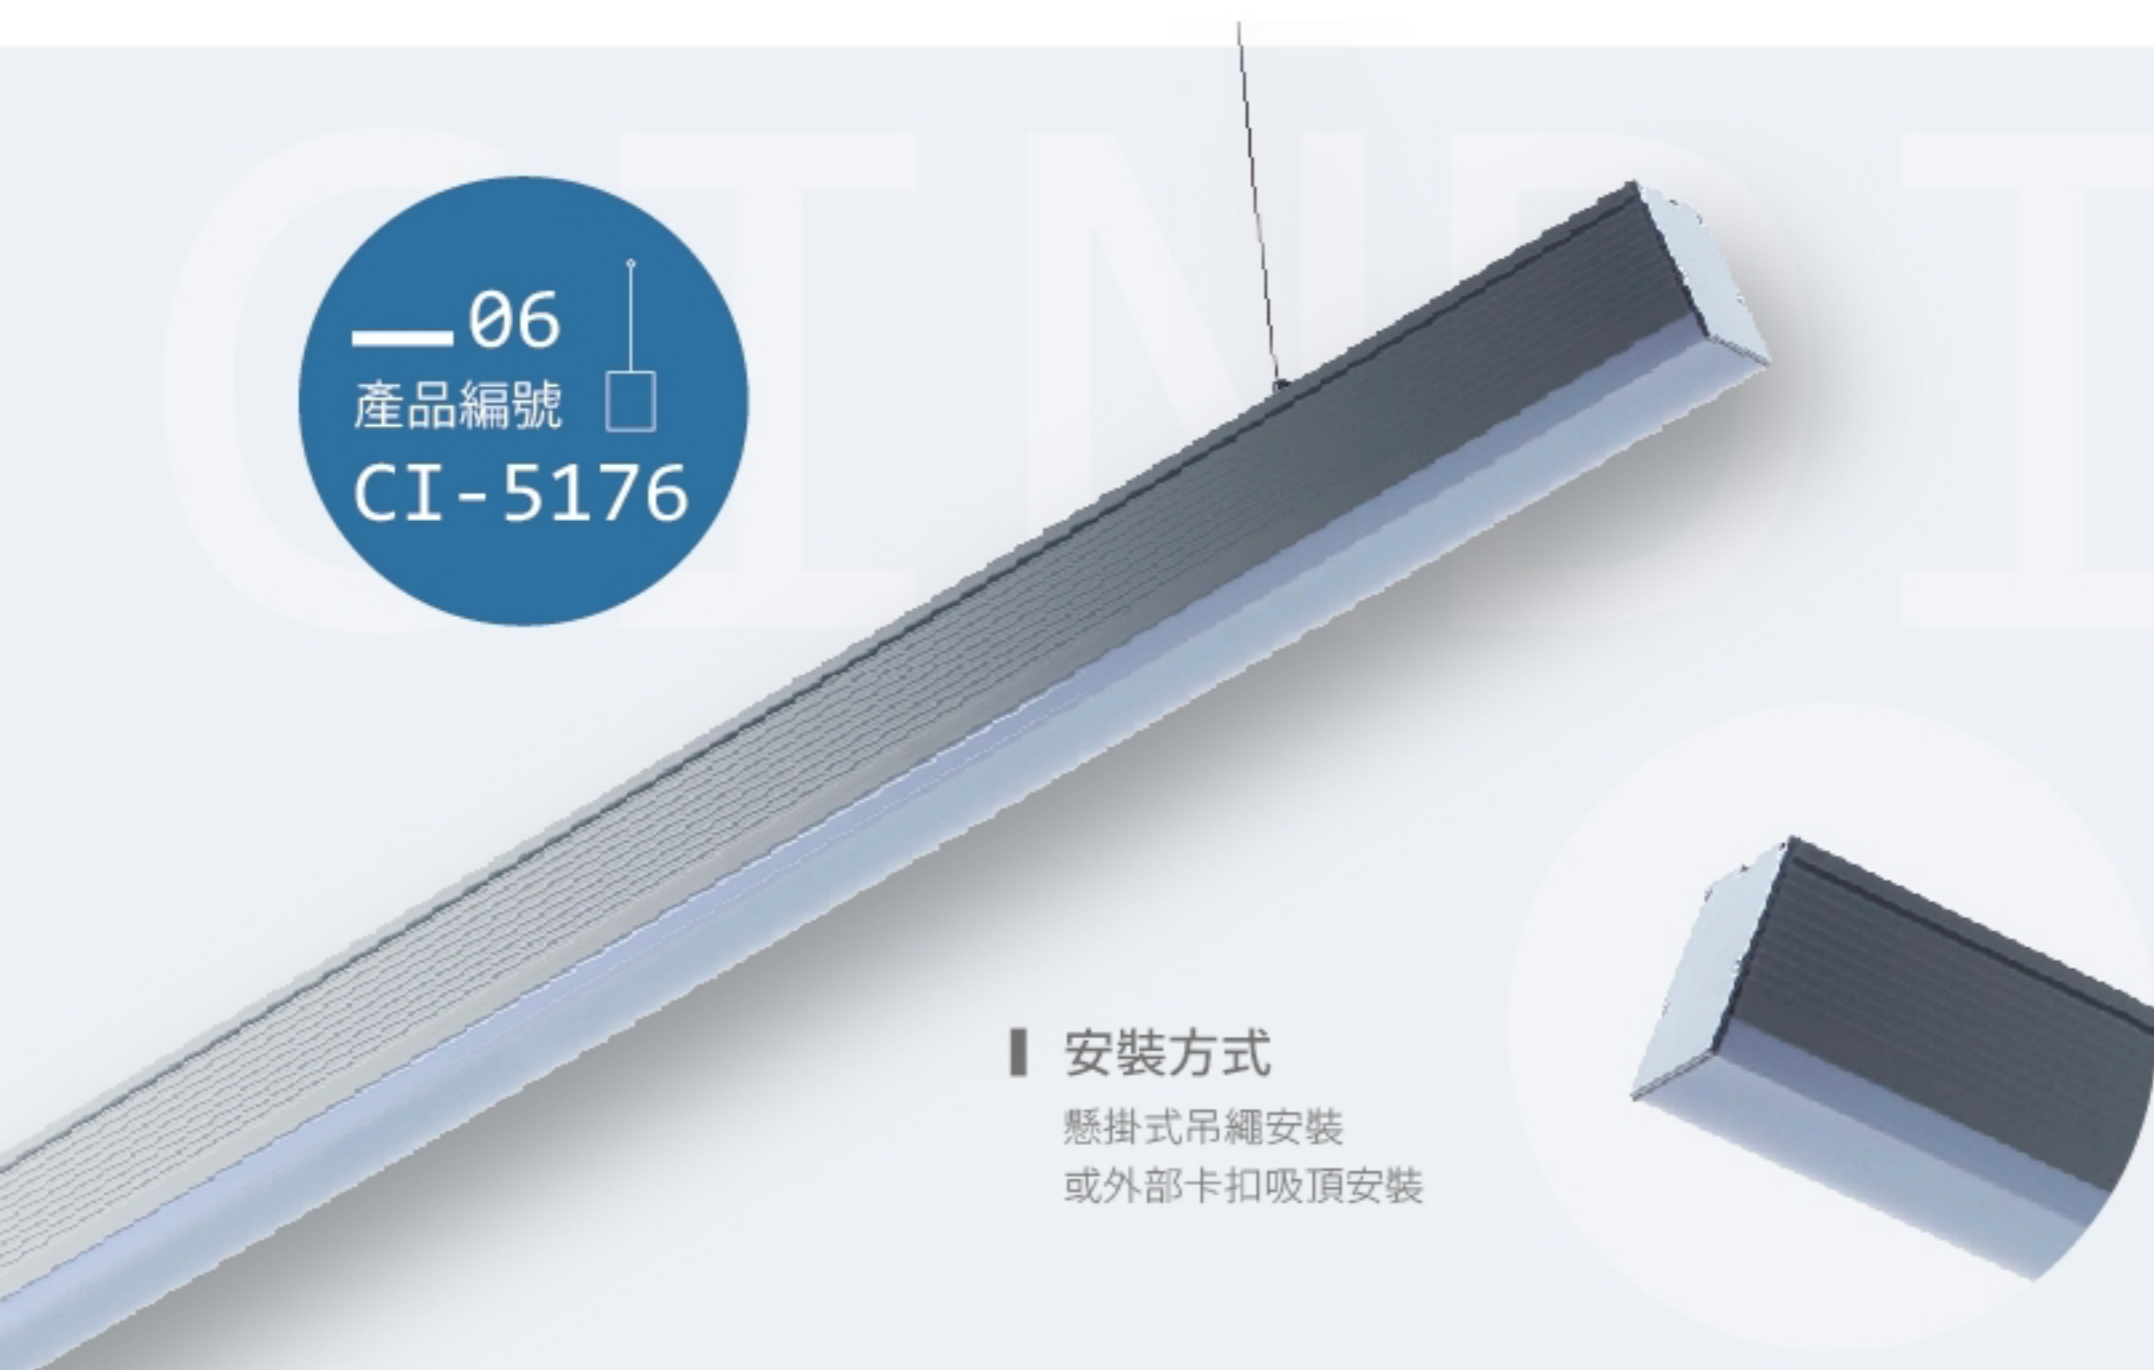

# CINDI

新迪2016最新產品介紹

CINDI.COM.TW 台光牌

CINDI  
2016 New product

— 01  
產品編號  
CI-5171

■ 安裝方式  
懸掛式吊繩安裝  
或外部卡扣吸頂安裝

消耗功率	50W
LED	2835
輸入電壓	AC:100~240V
輸出流明	5000lm
色溫	3000K/4000K/6000k
演色性	CRI:82
出光角度	120°
尺寸	72x90x1200mm
材質	鋁+PC

消耗功率	48W
LED	2835
輸入電壓	AC:100~240V
輸出流明	4800lm
色溫	3000K/4000K/6000k
演色性	CRI:82
出光角度	120°
尺寸	65x72x1200mm
材質	鋁+PC

— 02  
產品編號  
CI-5172

■ 安裝方式  
懸掛式吊繩安裝  
或外部卡扣吸頂安裝

— 03  
產品編號  
CI-5173

■ 安裝方式  
懸掛式吊繩安裝  
或外部卡扣吸頂安裝

消耗功率	50W
LED	2835
輸入電壓	AC:100~240V
輸出流明	5000lm
色溫	3000K/4000K/6000k
演色性	CRI:82
出光角度	120°
尺寸	100x100x1200mm
材質	鋁+PC

— 04  
產品編號  
CI-5174

■ 安裝方式  
懸掛式吊繩安裝  
或外部卡扣吸頂安裝

消耗功率	40W
LED	2835
輸入電壓	AC:100~240V
輸出流明	4000lm
色溫	3000K/4000K/6000k
演色性	CRI:82
出光角度	120°
尺寸	52x70x1200mm
材質	鋁+PC

消耗功率	40W
LED	2835
輸入電壓	AC:100~240V
輸出流明	4000lm
色溫	3000K/4000K/6000k
演色性	CRI:82
出光角度	120°
尺寸	50x70x1200mm
材質	鋁+PC

— 05  
產品編號  
CI-5175

■ 安裝方式  
懸掛式吊繩安裝  
或外部卡扣吸頂安裝

— 06  
產品編號  
CI-5176

■ 安裝方式  
懸掛式吊繩安裝  
或外部卡扣吸頂安裝