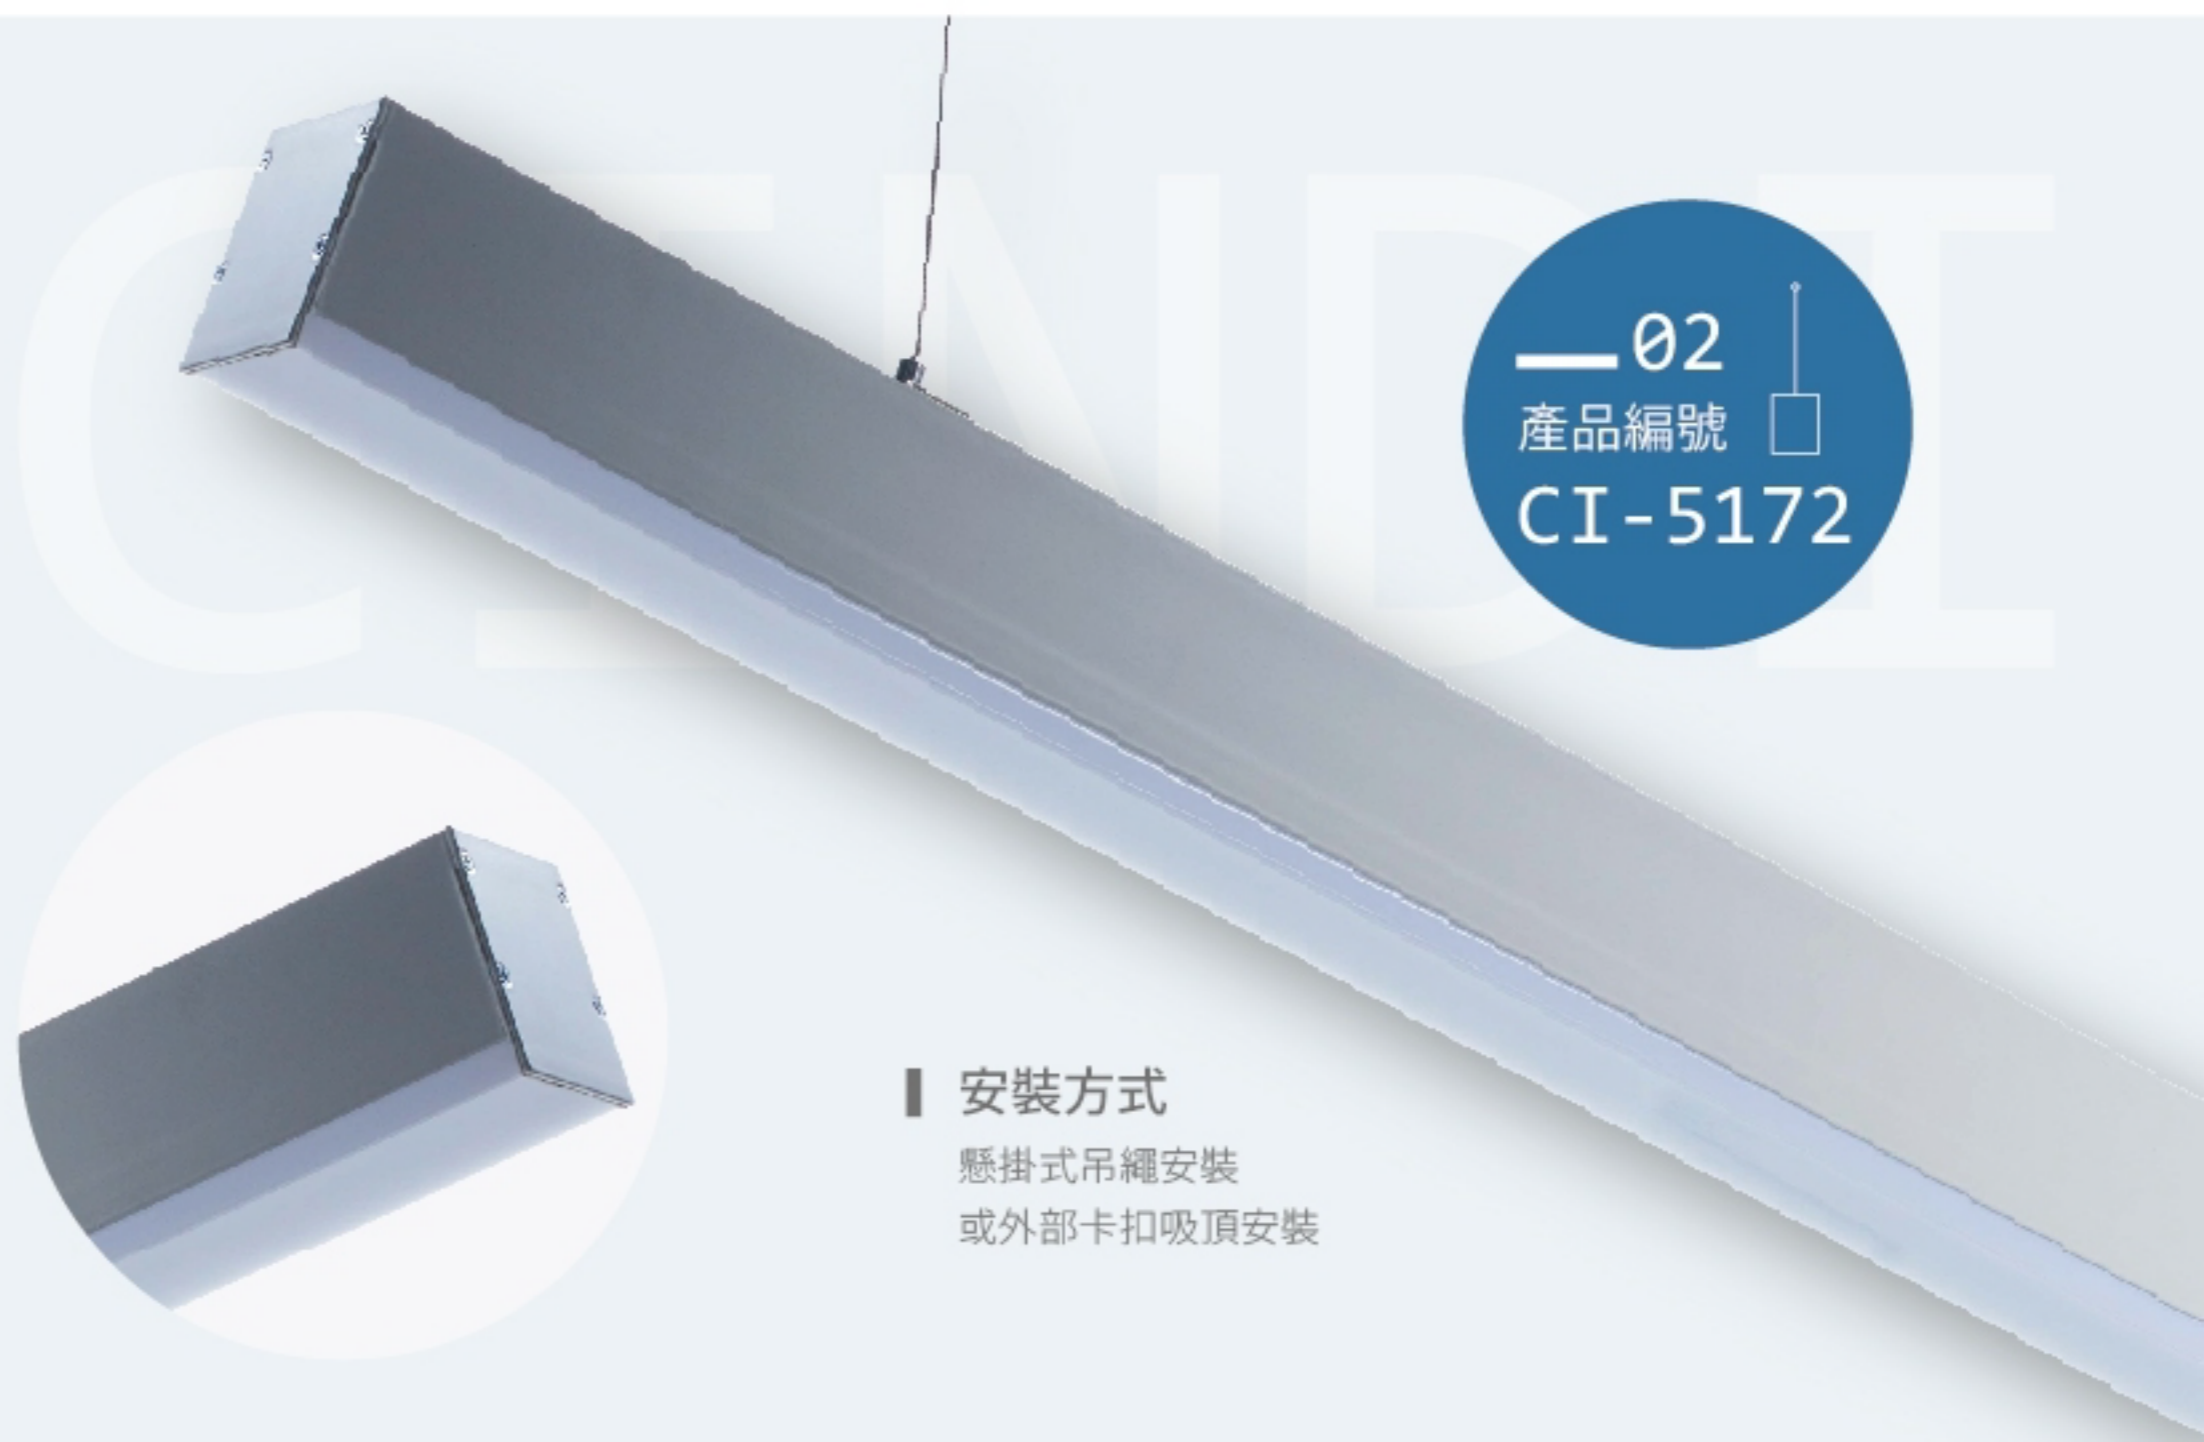

# CINDI

新迪2016最新產品介紹

CINDI.COM.TW 台光牌

CINDI  
2016 New product

— 01  
產品編號  
CI-5171

■ 安裝方式  
懸掛式吊繩安裝  
或外部卡扣吸頂安裝

消耗功率	50W
LED	2835
輸入電壓	AC:100~240V
輸出流明	5000lm
色溫	3000K/4000K/6000k
演色性	CRI:82
出光角度	120°
尺寸	72x90x1200mm
材質	鋁+PC

消耗功率	48W
LED	2835
輸入電壓	AC:100~240V
輸出流明	4800lm
色溫	3000K/4000K/6000k
演色性	CRI:82
出光角度	120°
尺寸	65x72x1200mm
材質	鋁+PC

— 02  
產品編號  
CI-5172

■ 安裝方式  
懸掛式吊繩安裝  
或外部卡扣吸頂安裝

— 03  
產品編號  
CI-5173

■ 安裝方式  
懸掛式吊繩安裝  
或外部卡扣吸頂安裝

消耗功率	50W
LED	2835
輸入電壓	AC:100~240V
輸出流明	5000lm
色溫	3000K/4000K/6000k
演色性	CRI:82
出光角度	120°
尺寸	100x100x1200mm
材質	鋁+PC

— 04  
產品編號  
CI-5174

■ 安裝方式  
懸掛式吊繩安裝  
或外部卡扣吸頂安裝

消耗功率	40W
LED	2835
輸入電壓	AC:100~240V
輸出流明	4000lm
色溫	3000K/4000K/6000k
演色性	CRI:82
出光角度	120°
尺寸	52x70x1200mm
材質	鋁+PC

消耗功率	40W
LED	2835
輸入電壓	AC:100~240V
輸出流明	4000lm
色溫	3000K/4000K/6000k
演色性	CRI:82
出光角度	120°
尺寸	50x70x1200mm
材質	鋁+PC

— 05  
產品編號  
CI-5175

■ 安裝方式  
懸掛式吊繩安裝  
或外部卡扣吸頂安裝

— 06  
產品編號  
CI-5176

■ 安裝方式  
懸掛式吊繩安裝  
或外部卡扣吸頂安裝