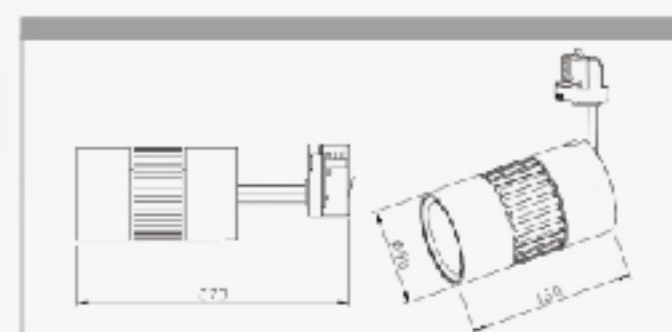

消耗功率	15W
LED	CREE COB
輸入電壓	AC:90~240V
輸出流明	1350lm
色溫	3000K/4000K/5700k
演色性	CRI:84
出光角度	10°,25°,45°
燈體顏色	白色,黑色,銀色

—04
產品編號
CI-5154

消耗功率	30W
LED	CREE COB
輸入電壓	AC:90~240V
輸出流明	2700lm
色溫	3000K/4000K/5700k
演色性	CRI:84
出光角度	10°,25°,45°
燈體顏色	白色,黑色,銀色

—05
產品編號
CI-5155

消耗功率	15W
LED	CREE COB
輸入電壓	AC:90~240V
輸出流明	1350lm
色溫	3000K/4000K/5700k
演色性	CRI:84
出光角度	10°,25°,45°
燈體顏色	黑色

—06
產品編號
CI-5156