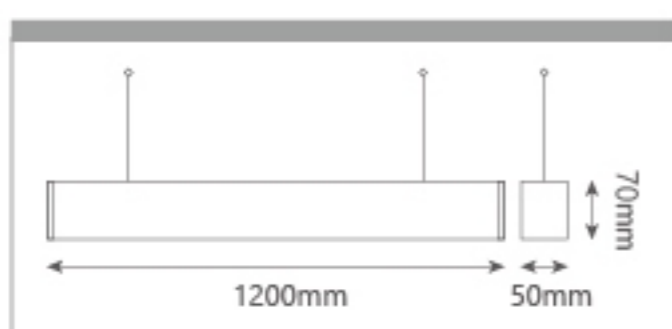

消耗功率	48W
LED	2835
輸入電壓	AC:100~240V
輸出流明	4800lm
色溫	3000K/4000K/6000k
演色性	CRI:82
出光角度	120°
尺寸	65x72x1200mm
材質	鋁+PC

— 02  
產品編號  
CI-5172

■ 安裝方式  
懸掛式吊繩安裝  
或外部卡扣吸頂安裝

— 03  
產品編號  
CI-5173

■ 安裝方式  
懸掛式吊繩安裝  
或外部卡扣吸頂安裝

消耗功率	50W
LED	2835
輸入電壓	AC:100~240V
輸出流明	5000lm
色溫	3000K/4000K/6000k
演色性	CRI:82
出光角度	120°
尺寸	100x100x1200mm
材質	鋁+PC

— 04  
產品編號  
CI-5174

■ 安裝方式  
懸掛式吊繩安裝  
或外部卡扣吸頂安裝

消耗功率	40W
LED	2835
輸入電壓	AC:100~240V
輸出流明	4000lm
色溫	3000K/4000K/6000k
演色性	CRI:82
出光角度	120°
尺寸	52x70x1200mm
材質	鋁+PC

消耗功率	40W
LED	2835
輸入電壓	AC:100~240V
輸出流明	4000lm
色溫	3000K/4000K/6000k
演色性	CRI:82
出光角度	120°
尺寸	50x70x1200mm
材質	鋁+PC

— 05  
產品編號  
CI-5175

■ 安裝方式  
懸掛式吊繩安裝  
或外部卡扣吸頂安裝

— 06  
產品編號  
CI-5176

■ 安裝方式  
懸掛式吊繩安裝  
或外部卡扣吸頂安裝

消耗功率	40W
LED	2835
輸入電壓	AC:100~240V
輸出流明	4000lm
色溫	3000K/4000K/6000k
演色性	CRI:82
出光角度	120°
尺寸	65x63x1200mm
材質	鋁+PC

— 07  
 產品編號  
 CI-5177

消耗功率	40W
LED	2835
輸入電壓	AC:100~240V
輸出流明	4000lm
色溫	3000K/4000K/6000k
演色性	CRI:82
出光角度	120°
尺寸	53x86x1200mm
材質	鋁+PC