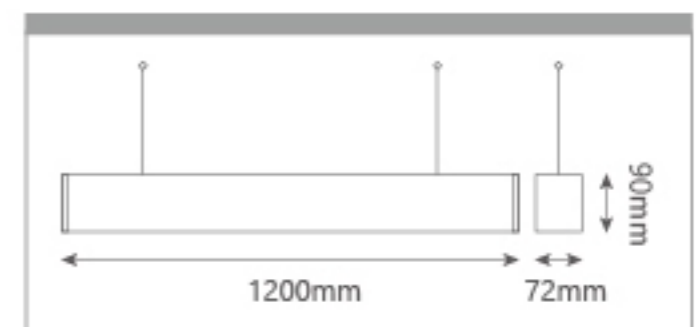

消耗功率	48W
LED	2835
輸入電壓	AC:100~240V
輸出流明	4800lm
色溫	3000K/4000K/6000k
演色性	CRI:82
出光角度	120°
尺寸	65x72x1200mm
材質	鋁+PC

— 02  
產品編號  
CI-5172

■ 安裝方式  
懸掛式吊繩安裝  
或外部卡扣吸頂安裝

— 03  
產品編號  
CI-5173

■ 安裝方式  
懸掛式吊繩安裝  
或外部卡扣吸頂安裝

消耗功率	50W
LED	2835
輸入電壓	AC:100~240V
輸出流明	5000lm
色溫	3000K/4000K/6000k
演色性	CRI:82
出光角度	120°
尺寸	100x100x1200mm
材質	鋁+PC

— 04  
產品編號  
CI-5174

■ 安裝方式  
懸掛式吊繩安裝  
或外部卡扣吸頂安裝

消耗功率	40W
LED	2835
輸入電壓	AC:100~240V
輸出流明	4000lm
色溫	3000K/4000K/6000k
演色性	CRI:82
出光角度	120°
尺寸	52x70x1200mm
材質	鋁+PC

消耗功率	40W
LED	2835
輸入電壓	AC:100~240V
輸出流明	4000lm
色溫	3000K/4000K/6000k
演色性	CRI:82
出光角度	120°
尺寸	50x70x1200mm
材質	鋁+PC

— 05  
產品編號  
CI-5175

■ 安裝方式  
懸掛式吊繩安裝  
或外部卡扣吸頂安裝

— 06  
產品編號  
CI-5176

■ 安裝方式  
懸掛式吊繩安裝  
或外部卡扣吸頂安裝

消耗功率	40W
LED	2835
輸入電壓	AC:100~240V
輸出流明	4000lm
色溫	3000K/4000K/6000k
演色性	CRI:82
出光角度	120°
尺寸	65x63x1200mm
材質	鋁+PC

— 07  
 產品編號  
 CI-5177

消耗功率	40W
LED	2835
輸入電壓	AC:100~240V
輸出流明	4000lm
色溫	3000K/4000K/6000k
演色性	CRI:82
出光角度	120°
尺寸	53x86x1200mm
材質	鋁+PC