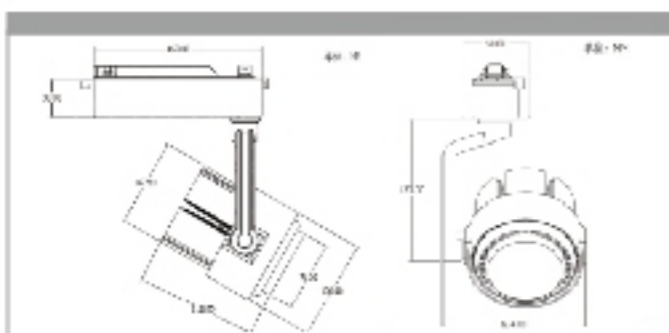

消耗功率	30W
LED	CREE COB
輸入電壓	AC:90~240V
輸出流明	2700lm
色溫	3000K/4000K/5700k
演色性	CRI:84
出光角度	10°,25°,45°
燈體顏色	白色,黑色