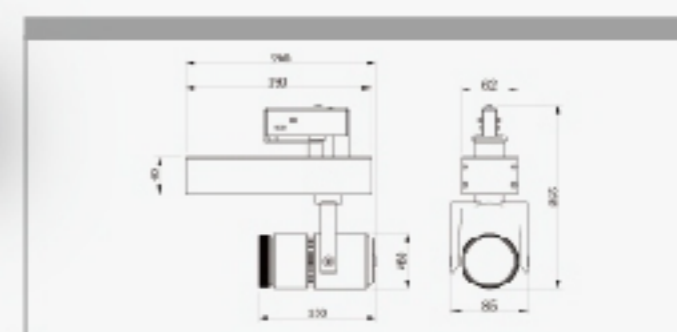

—05  
產品編號  
CI-5155

消耗功率	15W
LED	CREE COB
輸入電壓	AC:90~240V
輸出流明	1350lm
色溫	3000K/4000K/5700k
演色性	CRI:84
出光角度	10°,25°,45°
燈體顏色	黑色

—06  
產品編號  
CI-5156

消耗功率	30W
LED	CREE COB
輸入電壓	AC:90~240V
輸出流明	2700lm
色溫	3000K/4000K/5700k
演色性	CRI:84
出光角度	10°,25°,45°
燈體顏色	黑色