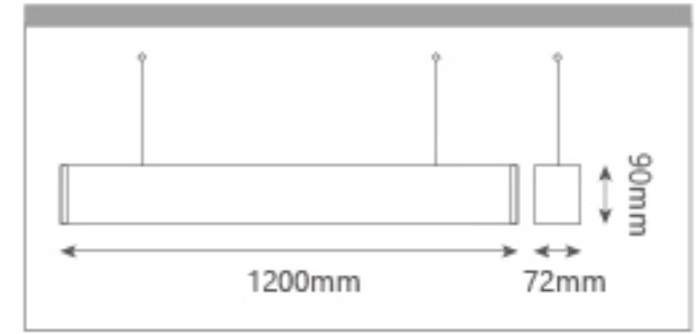

# CINDI

新迪2016最新產品介紹

CINDI.COM.TW 台光牌

CINDI  
2016 New product

— 01  
產品編號  
CI-5171

■ 安裝方式  
懸掛式吊繩安裝  
或外部卡扣吸頂安裝

消耗功率	50W
LED	2835
輸入電壓	AC:100~240V
輸出流明	5000lm
色溫	3000K/4000K/6000k
演色性	CRI:82
出光角度	120°
尺寸	72x90x1200mm
材質	鋁+PC

消耗功率	48W
LED	2835
輸入電壓	AC:100~240V
輸出流明	4800lm
色溫	3000K/4000K/6000k
演色性	CRI:82
出光角度	120°
尺寸	65x72x1200mm
材質	鋁+PC

— 02  
產品編號  
CI-5172

■ 安裝方式  
懸掛式吊繩安裝  
或外部卡扣吸頂安裝

— 03  
產品編號  
CI-5173

■ 安裝方式  
懸掛式吊繩安裝  
或外部卡扣吸頂安裝

消耗功率	50W
LED	2835
輸入電壓	AC:100~240V
輸出流明	5000lm
色溫	3000K/4000K/6000k
演色性	CRI:82
出光角度	120°
尺寸	100x100x1200mm
材質	鋁+PC

— 04  
產品編號  
CI-5174

■ 安裝方式  
懸掛式吊繩安裝  
或外部卡扣吸頂安裝

消耗功率	40W
LED	2835
輸入電壓	AC:100~240V
輸出流明	4000lm
色溫	3000K/4000K/6000k
演色性	CRI:82
出光角度	120°
尺寸	52x70x1200mm
材質	鋁+PC

消耗功率	40W
LED	2835
輸入電壓	AC:100~240V
輸出流明	4000lm
色溫	3000K/4000K/6000k
演色性	CRI:82
出光角度	120°
尺寸	50x70x1200mm
材質	鋁+PC

— 05  
產品編號  
CI-5175

■ 安裝方式  
懸掛式吊繩安裝  
或外部卡扣吸頂安裝

— 06  
產品編號  
CI-5176

■ 安裝方式  
懸掛式吊繩安裝  
或外部卡扣吸頂安裝