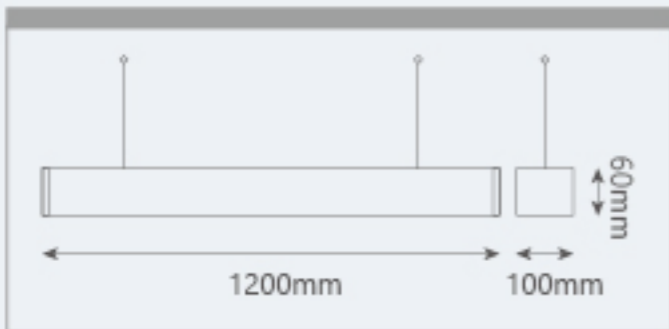

— 07
產品編號
CI-5177

消耗功率	40W
LED	2835
輸入電壓	AC:100~240V
輸出流明	4000lm
色溫	3000K/4000K/6000k
演色性	CRI:82
出光角度	120°
尺寸	53x86x1200mm
材質	鋁+PC

■ 安裝方式
懸掛式吊繩安裝
或外部卡扣吸頂安裝

消耗功率	40W
LED	2835
輸入電壓	AC:100~240V
輸出流明	4000lm
色溫	3000K/4000K/6000k
演色性	CRI:82
出光角度	120°
尺寸	100x60x1200mm
材質	鋁+PC

— 08
產品編號
CI-5178

■ 安裝方式
懸掛式吊繩安裝
或外部卡扣吸頂安裝