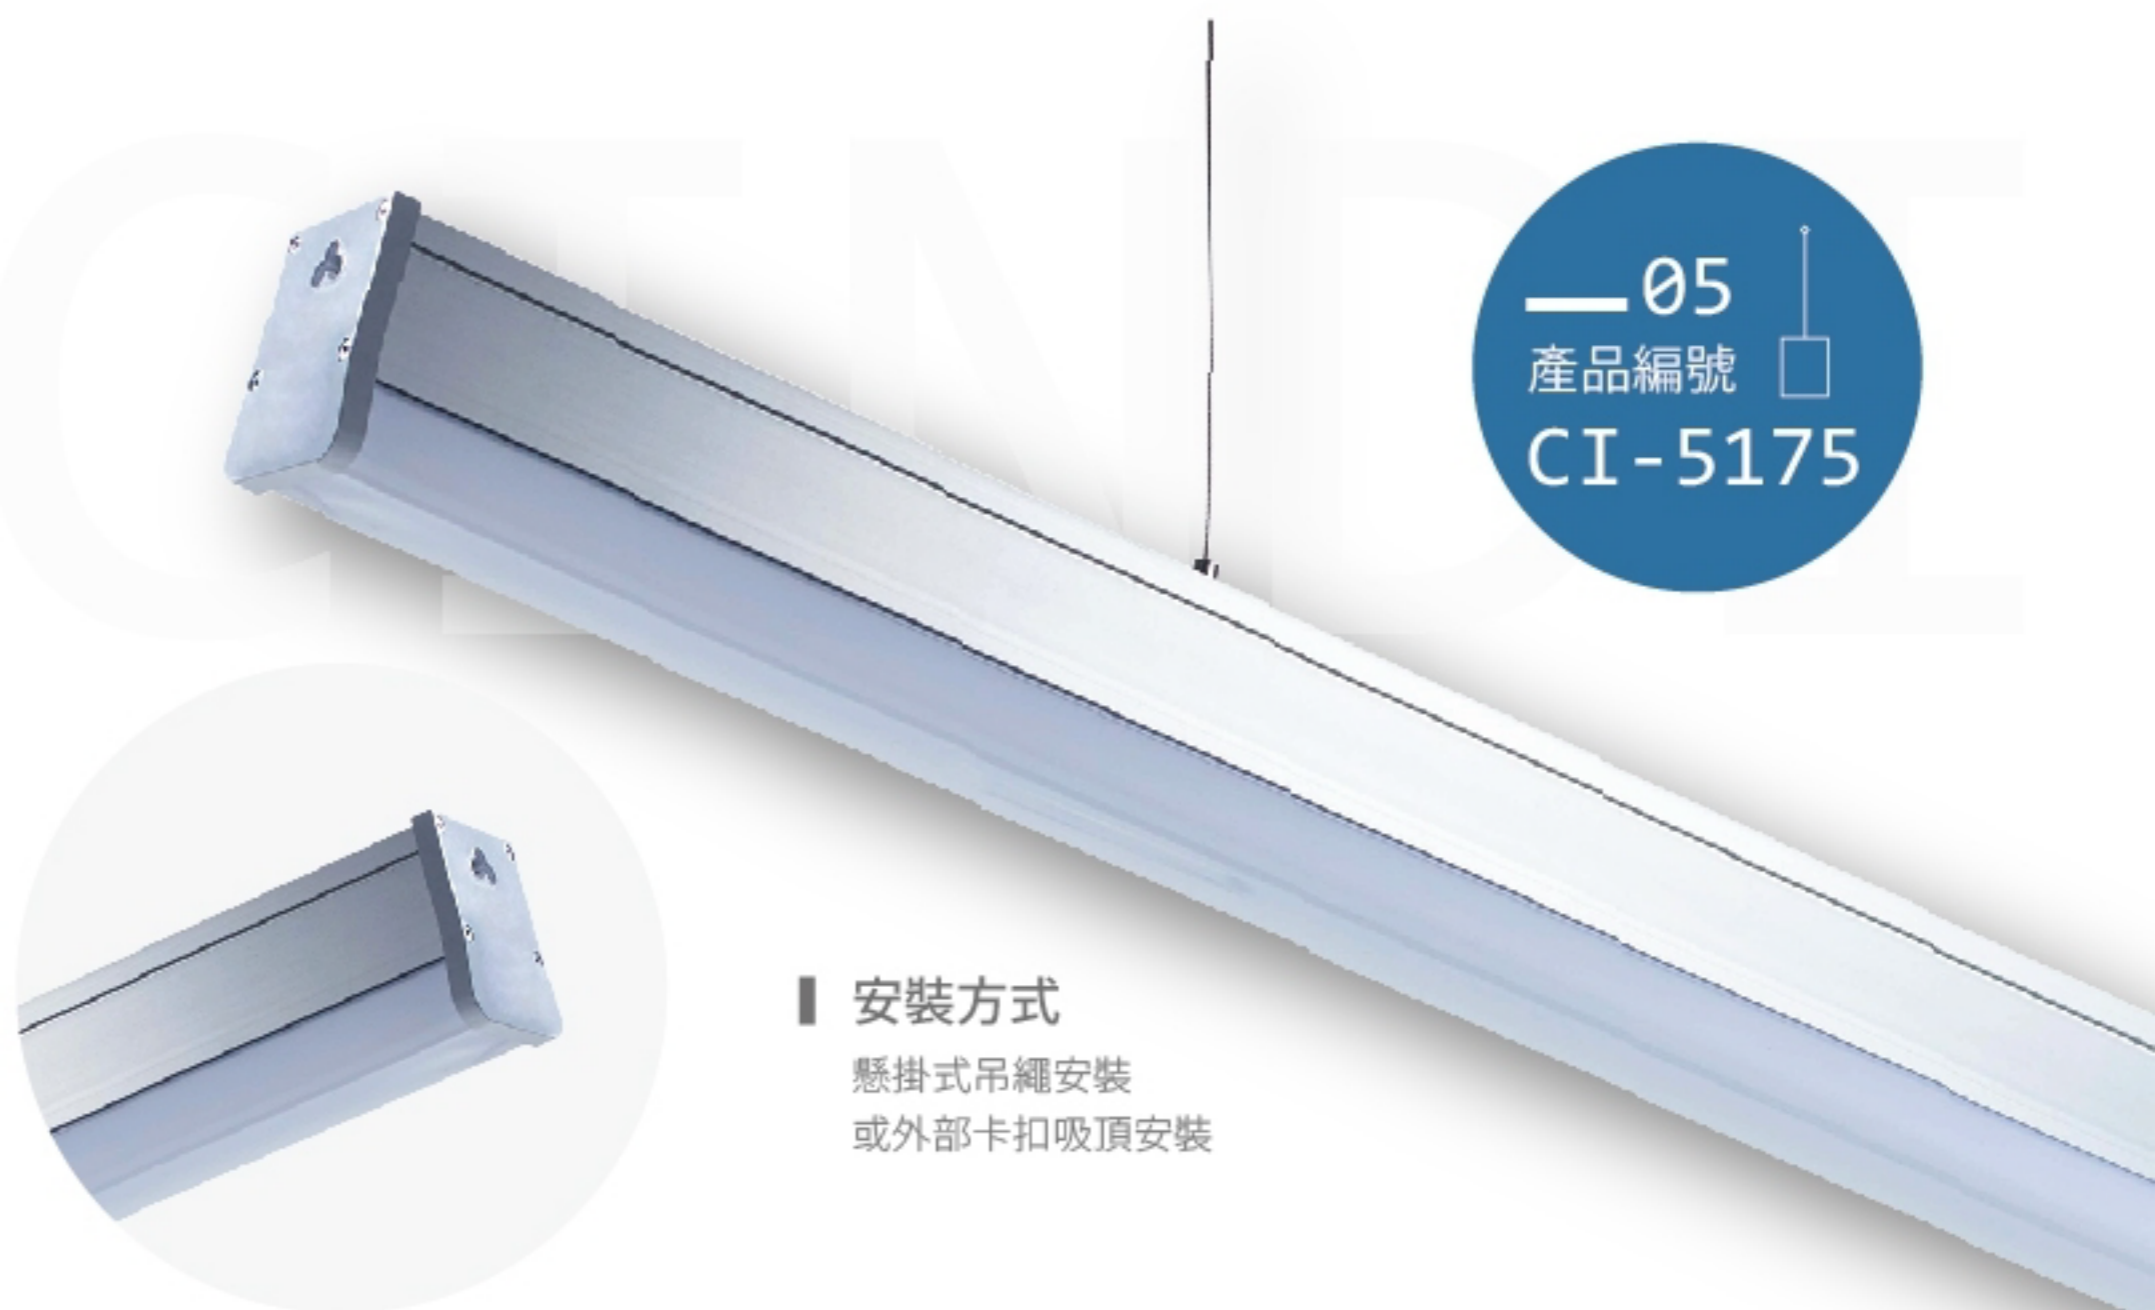

# CINDI

新迪2016最新產品介紹

CINDI.COM.TW 台光牌

CINDI  
2016 New product

— 01  
產品編號  
CI-5171

■ 安裝方式  
懸掛式吊繩安裝  
或外部卡扣吸頂安裝

消耗功率	50W
LED	2835
輸入電壓	AC:100~240V
輸出流明	5000lm
色溫	3000K/4000K/6000k
演色性	CRI:82
出光角度	120°
尺寸	72x90x1200mm
材質	鋁+PC

消耗功率	48W
LED	2835
輸入電壓	AC:100~240V
輸出流明	4800lm
色溫	3000K/4000K/6000k
演色性	CRI:82
出光角度	120°
尺寸	65x72x1200mm
材質	鋁+PC

— 02  
產品編號  
CI-5172

■ 安裝方式  
懸掛式吊繩安裝  
或外部卡扣吸頂安裝

— 03  
產品編號  
CI-5173

■ 安裝方式  
懸掛式吊繩安裝  
或外部卡扣吸頂安裝

消耗功率	50W
LED	2835
輸入電壓	AC:100~240V
輸出流明	5000lm
色溫	3000K/4000K/6000k
演色性	CRI:82
出光角度	120°
尺寸	100x100x1200mm
材質	鋁+PC

— 04  
產品編號  
CI-5174

■ 安裝方式  
懸掛式吊繩安裝  
或外部卡扣吸頂安裝

消耗功率	40W
LED	2835
輸入電壓	AC:100~240V
輸出流明	4000lm
色溫	3000K/4000K/6000k
演色性	CRI:82
出光角度	120°
尺寸	52x70x1200mm
材質	鋁+PC

消耗功率	40W
LED	2835
輸入電壓	AC:100~240V
輸出流明	4000lm
色溫	3000K/4000K/6000k
演色性	CRI:82
出光角度	120°
尺寸	50x70x1200mm
材質	鋁+PC

— 05  
產品編號  
CI-5175

■ 安裝方式  
懸掛式吊繩安裝  
或外部卡扣吸頂安裝

— 06  
產品編號  
CI-5176

■ 安裝方式  
懸掛式吊繩安裝  
或外部卡扣吸頂安裝