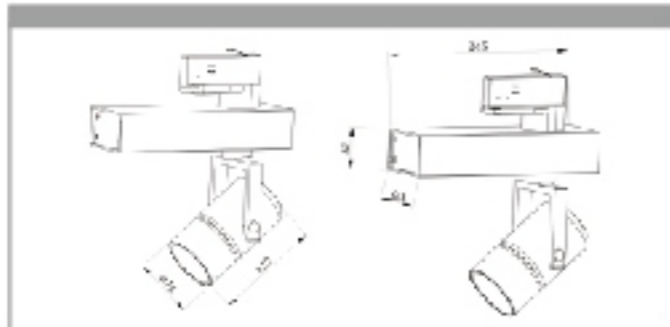

消耗功率	30W
LED	CREE COB
輸入電壓	AC:90~240V
輸出流明	2700lm
色溫	3000K/4000K/5700k
演色性	CRI:84
出光角度	10°,25°,45°
燈體顏色	黑色