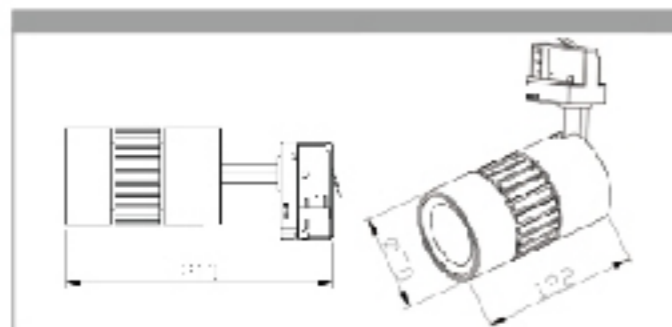

消耗功率	15W
LED	CREE COB
輸入電壓	AC:90~240V
輸出流明	1350lm
色溫	3000K/4000K/5700k
演色性	CRI:84
出光角度	10°,25°,45°
燈體顏色	白色,黑色,銀色

—04
產品編號
CI-5154