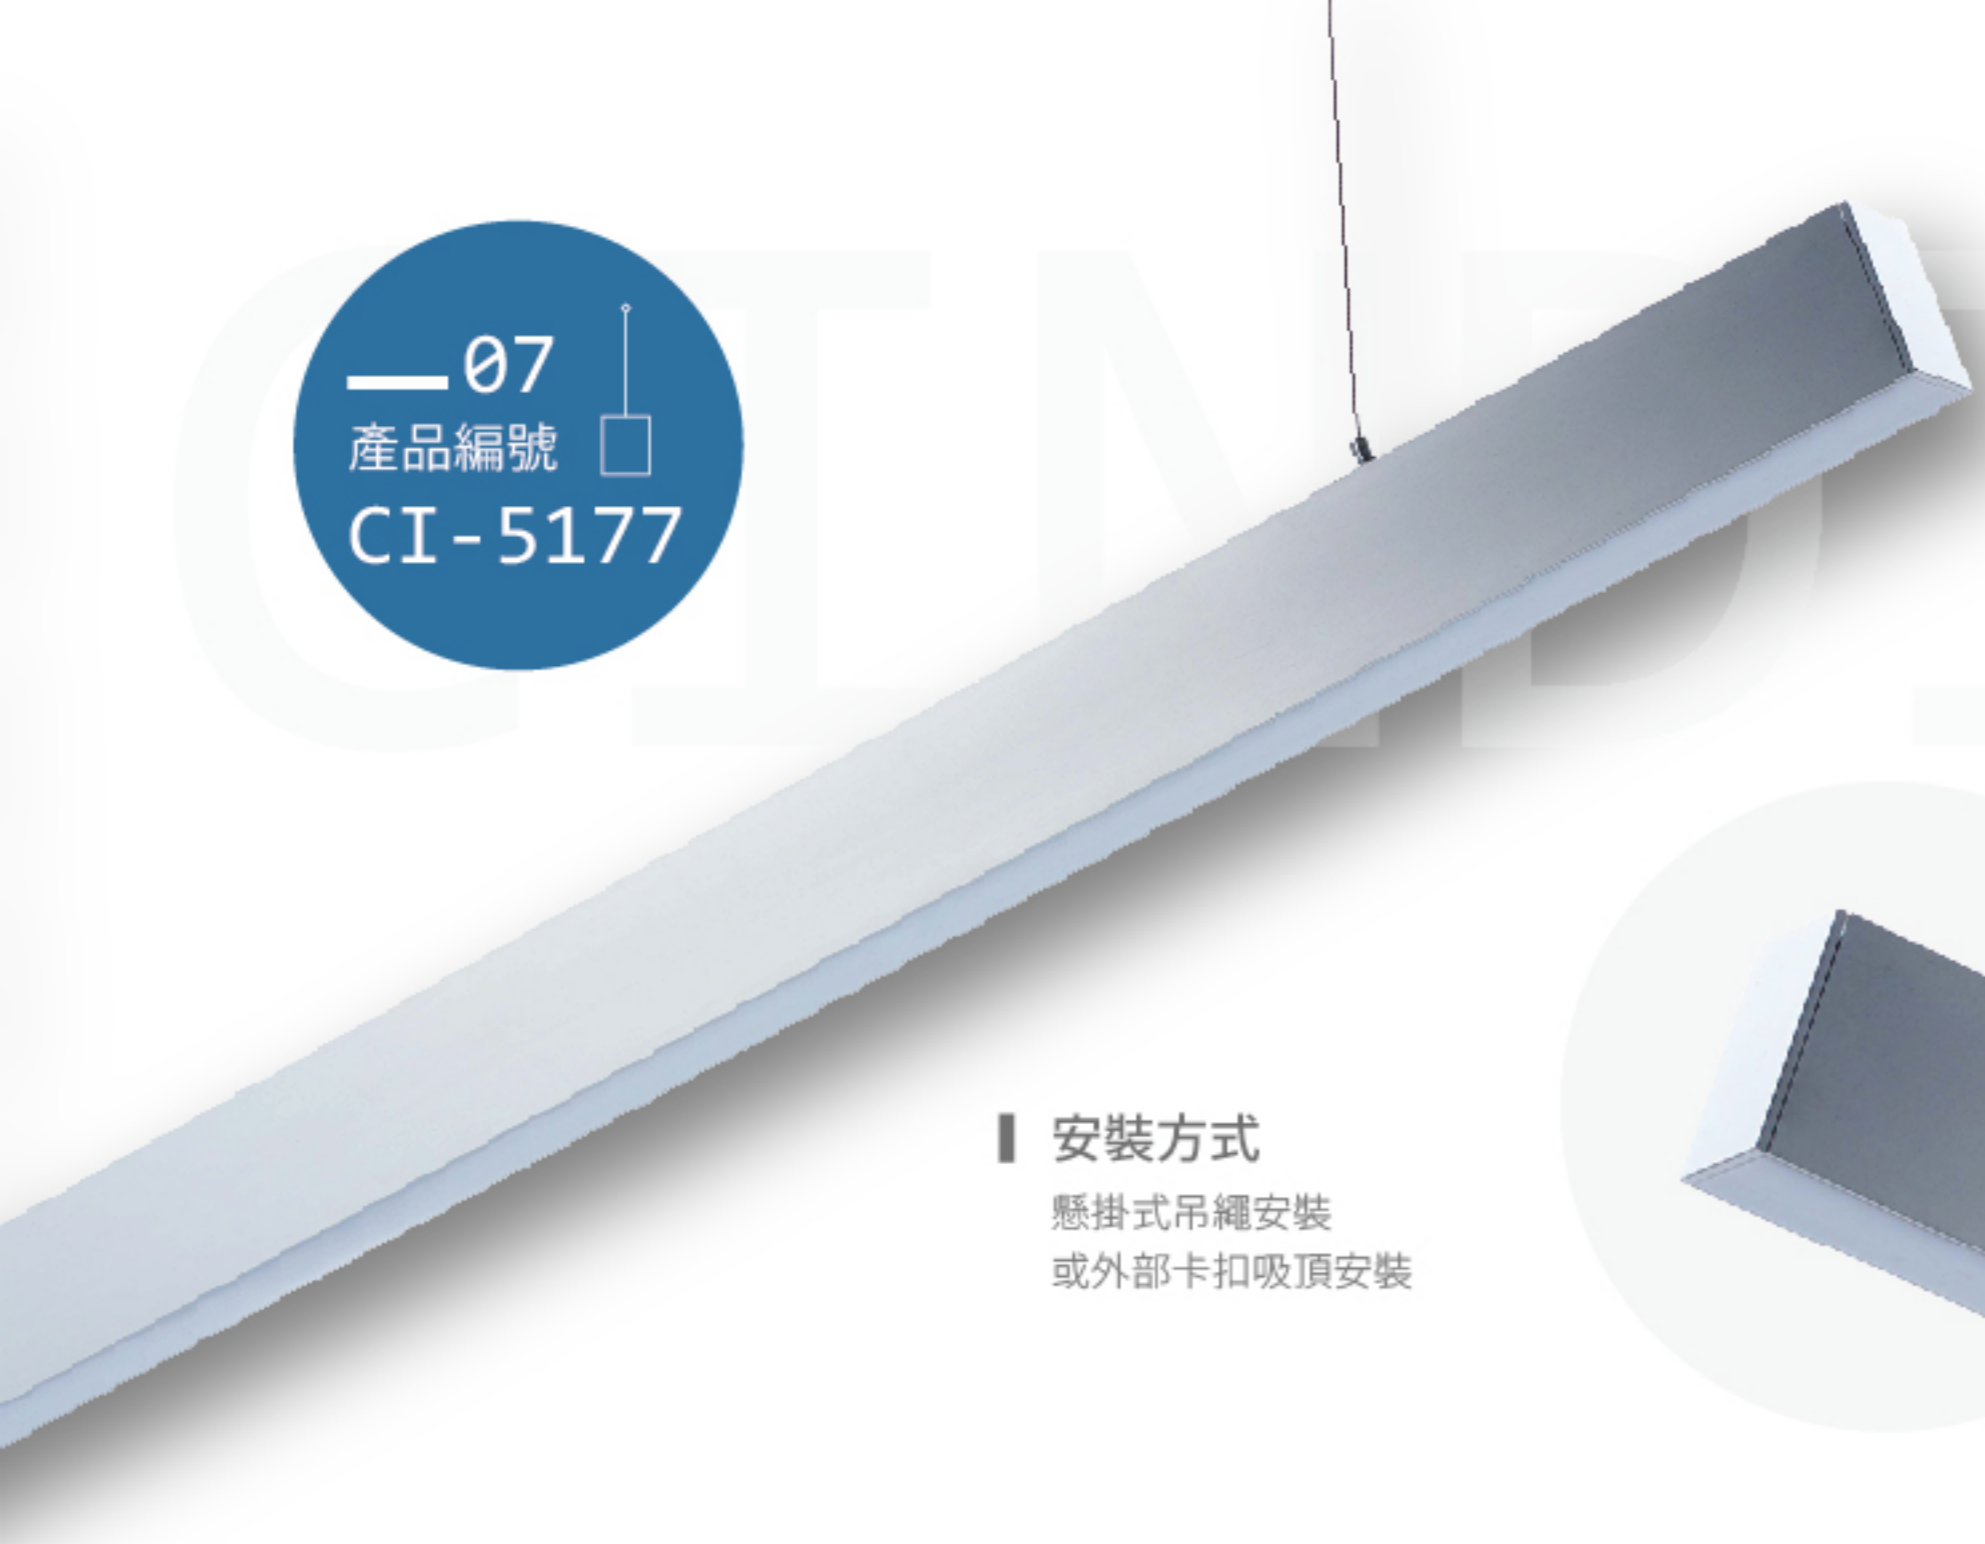

— 07
產品編號
CI-5177