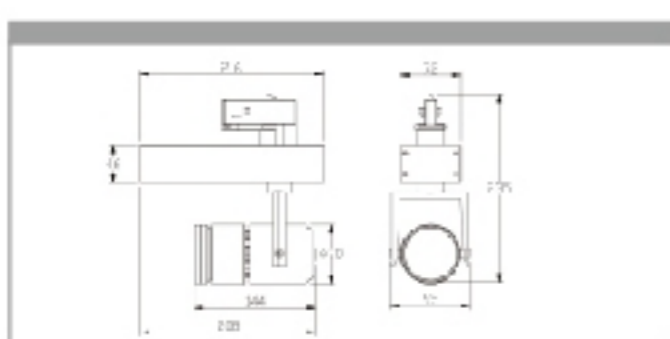

消耗功率	30W
LED	CREE COB
輸入電壓	AC:90~240V
輸出流明	2700lm
色溫	3000K/4000K/5700k
演色性	CRI:84
出光角度	10°~70°
燈體顏色	黑色