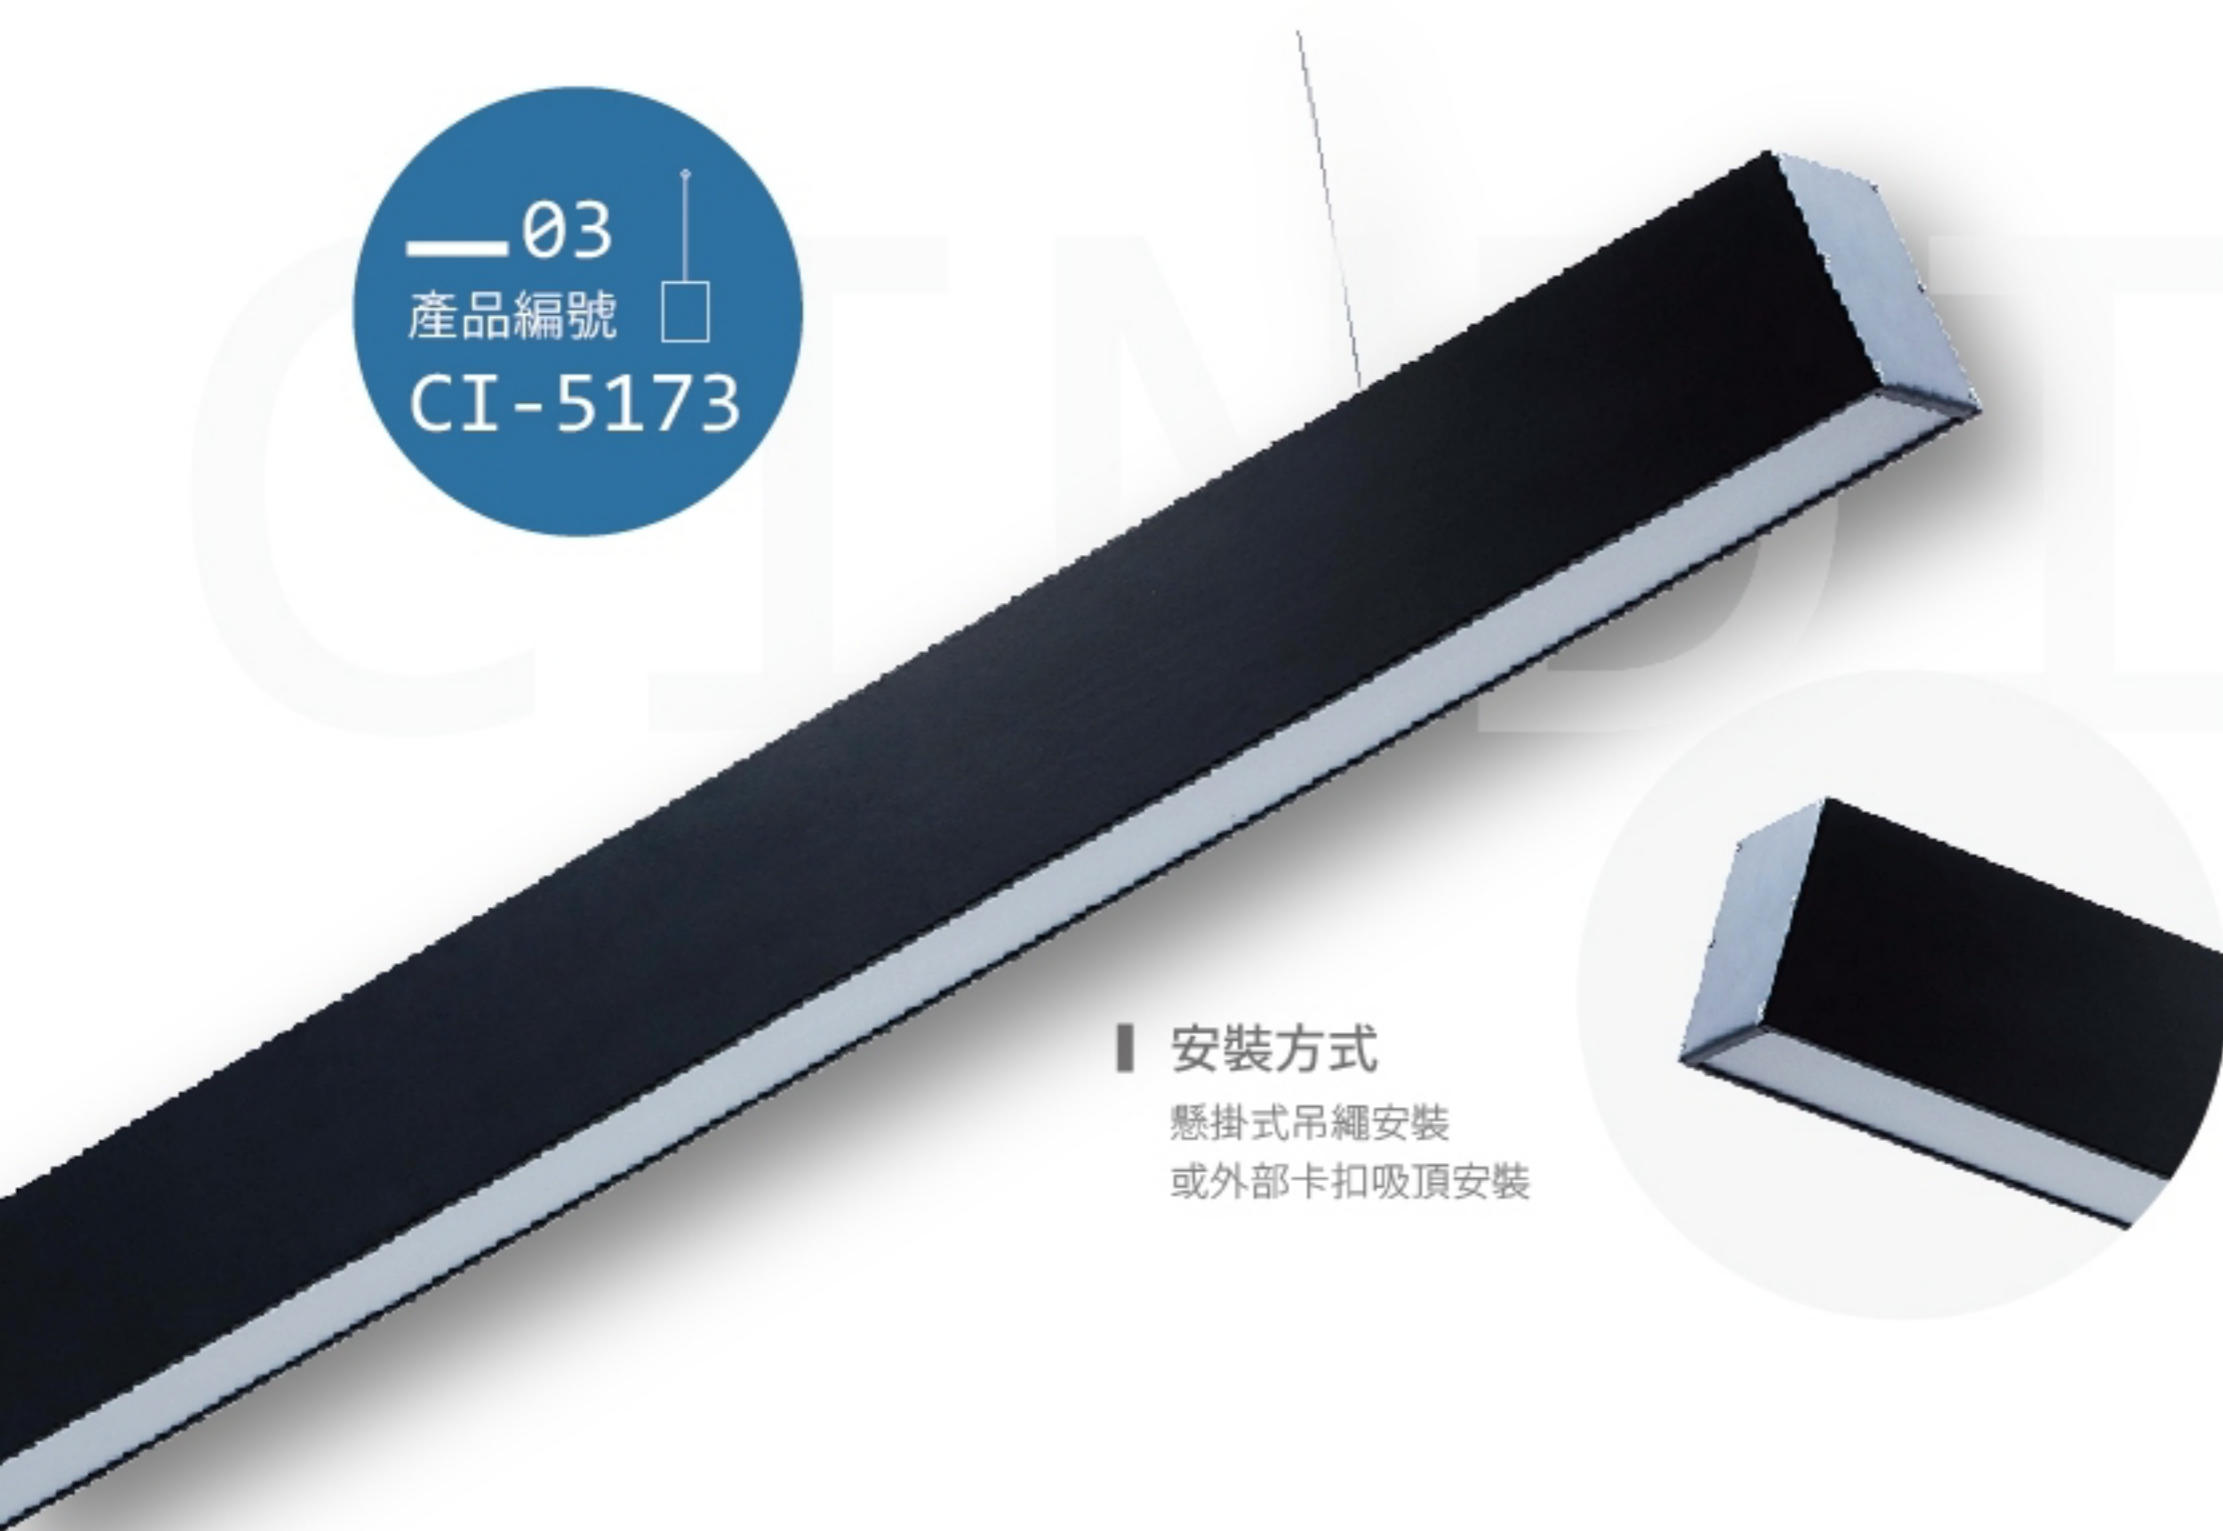

# CINDI

新迪2016最新產品介紹

CINDI.COM.TW 台光牌

CINDI  
2016 New product

— 01  
產品編號  
CI-5171

■ 安裝方式  
懸掛式吊繩安裝  
或外部卡扣吸頂安裝

消耗功率	50W
LED	2835
輸入電壓	AC:100~240V
輸出流明	5000lm
色溫	3000K/4000K/6000k
演色性	CRI:82
出光角度	120°
尺寸	72x90x1200mm
材質	鋁+PC

消耗功率	48W
LED	2835
輸入電壓	AC:100~240V
輸出流明	4800lm
色溫	3000K/4000K/6000k
演色性	CRI:82
出光角度	120°
尺寸	65x72x1200mm
材質	鋁+PC

— 02  
產品編號  
CI-5172

■ 安裝方式  
懸掛式吊繩安裝  
或外部卡扣吸頂安裝

— 03  
產品編號  
CI-5173

■ 安裝方式  
懸掛式吊繩安裝  
或外部卡扣吸頂安裝

消耗功率	50W
LED	2835
輸入電壓	AC:100~240V
輸出流明	5000lm
色溫	3000K/4000K/6000k
演色性	CRI:82
出光角度	120°
尺寸	100x100x1200mm
材質	鋁+PC

— 04  
產品編號  
CI-5174

■ 安裝方式  
懸掛式吊繩安裝  
或外部卡扣吸頂安裝

消耗功率	40W
LED	2835
輸入電壓	AC:100~240V
輸出流明	4000lm
色溫	3000K/4000K/6000k
演色性	CRI:82
出光角度	120°
尺寸	52x70x1200mm
材質	鋁+PC

消耗功率	40W
LED	2835
輸入電壓	AC:100~240V
輸出流明	4000lm
色溫	3000K/4000K/6000k
演色性	CRI:82
出光角度	120°
尺寸	50x70x1200mm
材質	鋁+PC

— 05  
產品編號  
CI-5175

■ 安裝方式  
懸掛式吊繩安裝  
或外部卡扣吸頂安裝

— 06  
產品編號  
CI-5176

■ 安裝方式  
懸掛式吊繩安裝  
或外部卡扣吸頂安裝