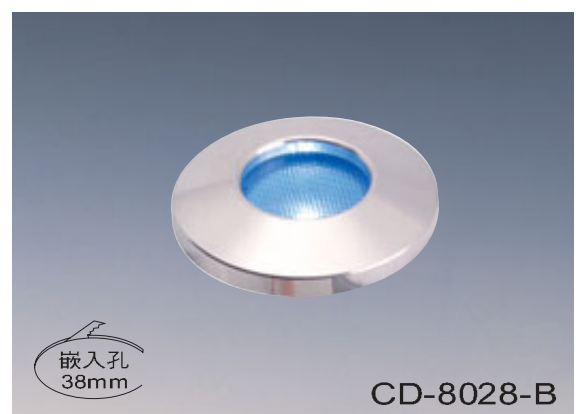

■ CD-8028
Size: ϕ 50mm H40mm
光源: LED 1W Color: (R/G/B/Y/W/WW)
電子in: 90~240V 50 / 60Hz
out: DC / 12V
材質: 鋁製品 (另有烤漆玻璃可供選擇)