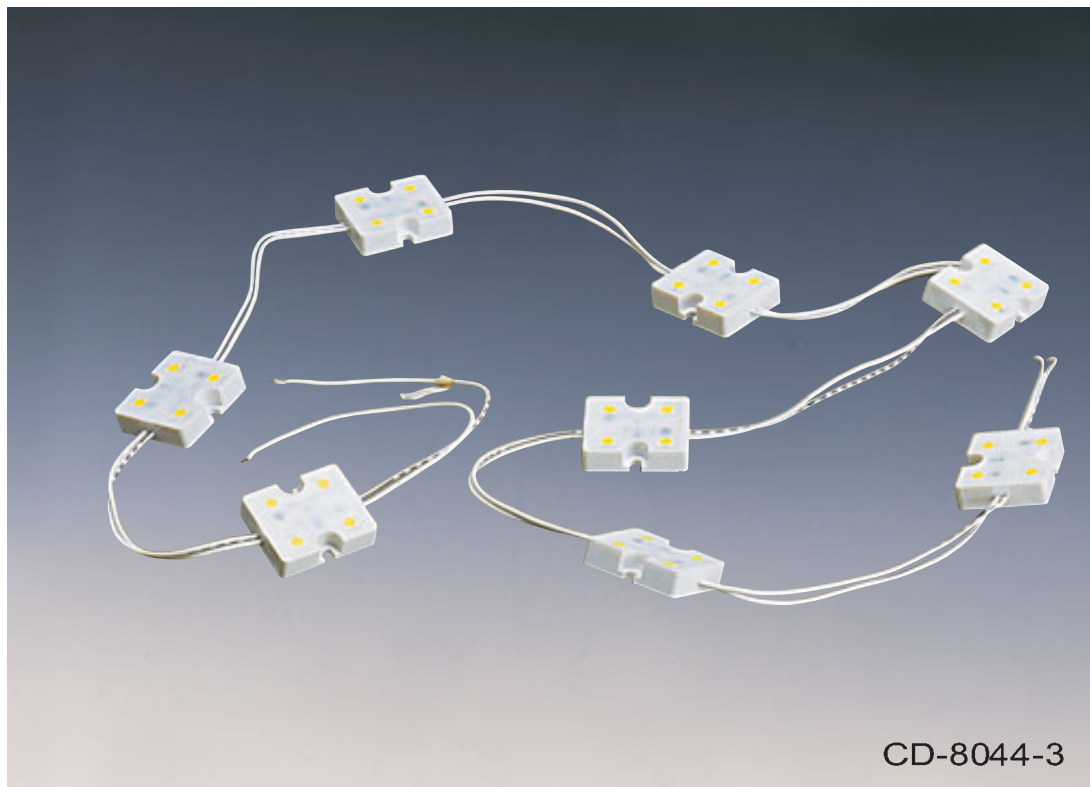

■ CD-8044-2
Size:L620mm W45mm H105mm
光源:LED 1W×6
電子in:90~240V 50/60Hz

CD-8044-3

■ CD-8044-3 (招牌LED)
Size:1450mm (35×35mm , 10pcs)
光源:LED
電壓:DC24V

SL-58X

■ SL-58X
LED 軟版條燈系列
DC:12V or 24V
消耗功率請參考規格書
Color:W/WW/R/G/B/Y/變色
角度:110° ~120°