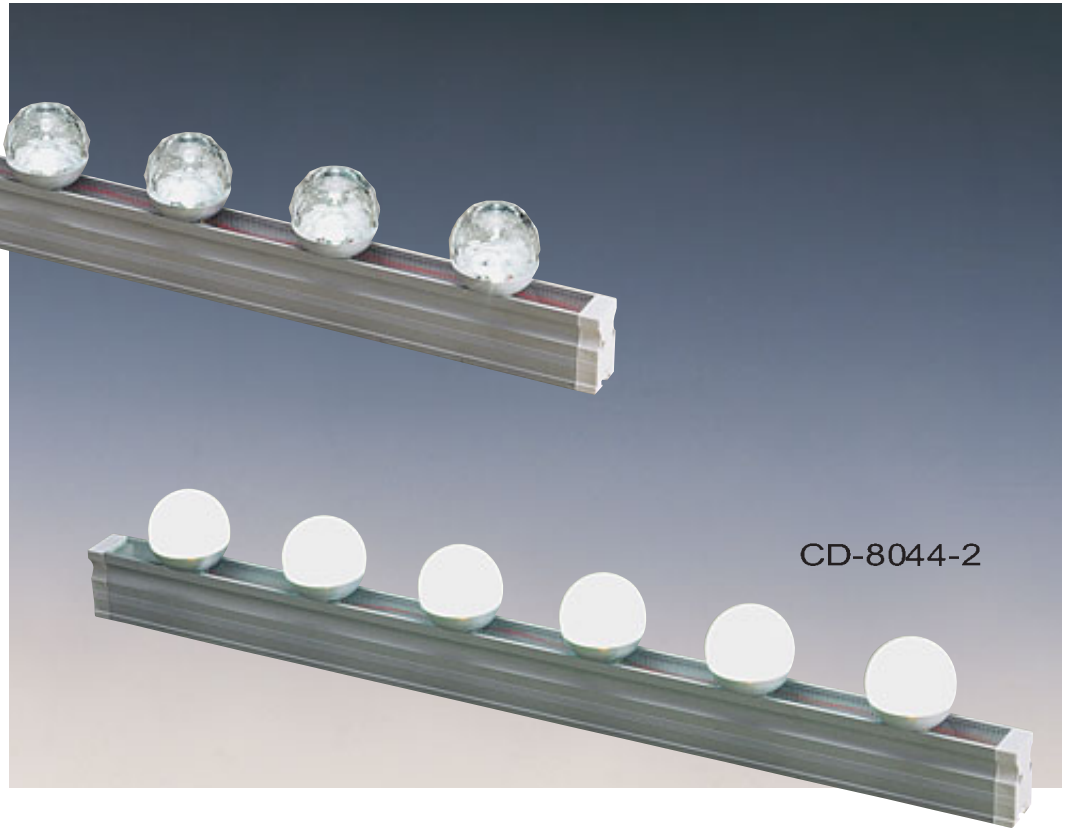

■ CD-8044-2
Size:L620mm W45mm H105mm
光源:LED 1W×6
電子in:90~240V 50/60Hz

CD-8044-3

■ CD-8044-3 (招牌LED)
Size:1450mm (35×35mm , 10pcs)
光源:LED
電壓:DC24V

SL-58X

■ SL-58X
LED 軟版條燈系列
DC:12V or 24V
消耗功率請參考規格書
Color:W/WW/R/G/B/Y/變色
角度:110° ~120°