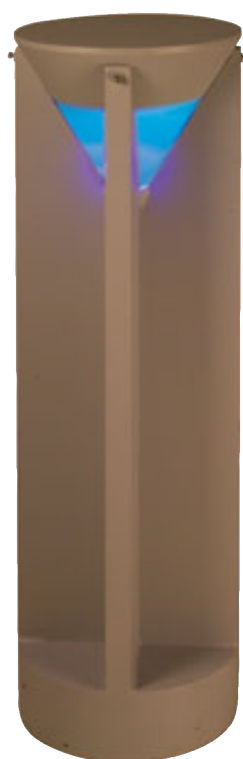

CD-8038-1

CD-8038-2

■ CD-8038-1
Size: ϕ 280mm H780mm
光源:LED 5W / E27
電壓in:90~240V 50/60Hz
材質:鋁製品

■ CD-8038-2
Size: ϕ 280mm H800mm
光源:LED 5W / E27
電壓in:90~240V 50/60Hz
材質:鋁製品

CD-8039-1

E27燈泡

SL-208

CD-8039-2