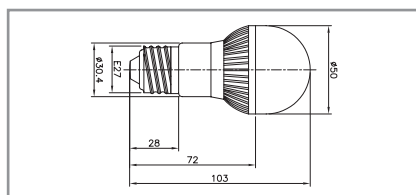

光源: LED 5W

出光角度: 30° or 15°

CD-8011-2

■ CD-8011-1

Size: ϕ 90mm H95mm

光源: LED 5W / E27

材質: 鐵製品

■ CD-8011-2

Size: ϕ 90mm H95mm

光源: LED 5W / E27

材質: 鐵製品

CD-8011-3

■ CD-8011-3

Size: ϕ 105mm H140mm

光源: LED 5W / E27

材質: 鋁製品

SL-706

■ SL-706

Size: E27 IC-90V-240V

光源: LED 5W

出光角度: 120°

CD-8011-4

■ CD-8011-4

Size: ϕ 105mm H140mm