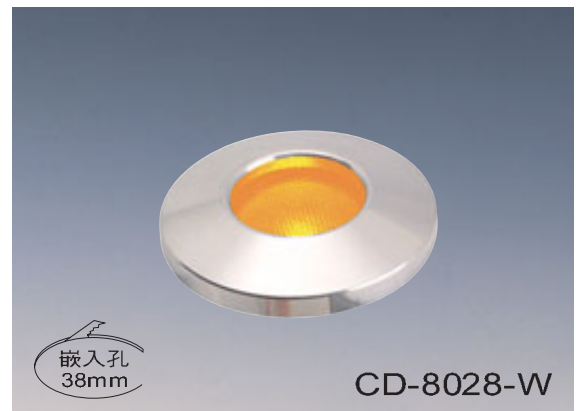

■ CD-8028
Size: ϕ 50mm H40mm
光源: LED 1W Color: (R/G/B/Y/W/WW)
電子in: 90~240V 50 / 60Hz
out: DC / 12V
材質: 鋁製品 (另有烤漆玻璃可供選擇)