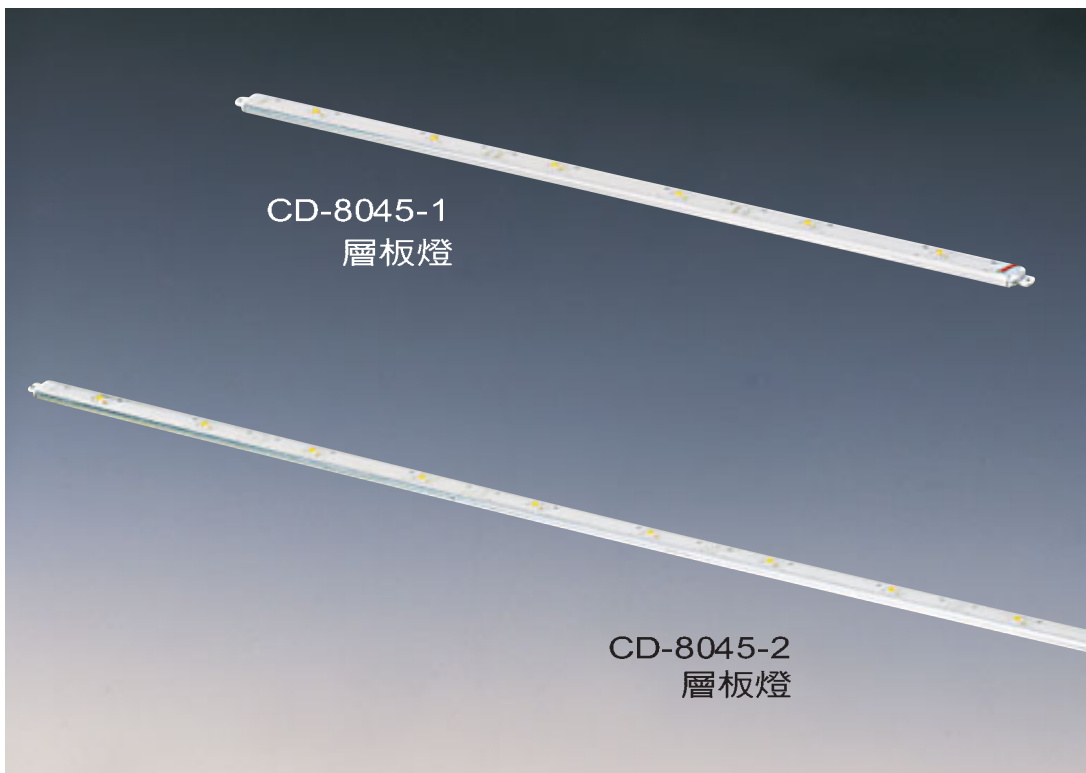

CD-8045-1
層板燈

CD-8045-2
層板燈

■ CD-8045-1
High Power LED 條燈系列
AC:90V~220V
消耗功率請參考規格書
Color:W/WW/R/G/B/Y
角度:120° or 30°
流明:請參考規格書
Size:L580mm W20mm
光源:LED 1W×6
電子in:90~240V 50/60Hz

■ CD-8045-2
High Power LED 條燈系列
AC:90V~220V
消耗功率請參考規格書
Color:W/WW/R/G/B/Y
角度:120° or 30°
流明:請參考規格書
Size:L1120mm W20mm
光源:LED 1W×12
電子in:90~240V 50/60Hz