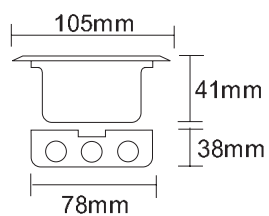

CD-8029-2

■ CD-8029-1-2 清-霧
Size: ϕ 105mm H42mm
光源: LED 1W Color: (R/G/B/Y/W/WW)
電子in: 90~240V 50 / 60Hz
材質: 不鏽鋼