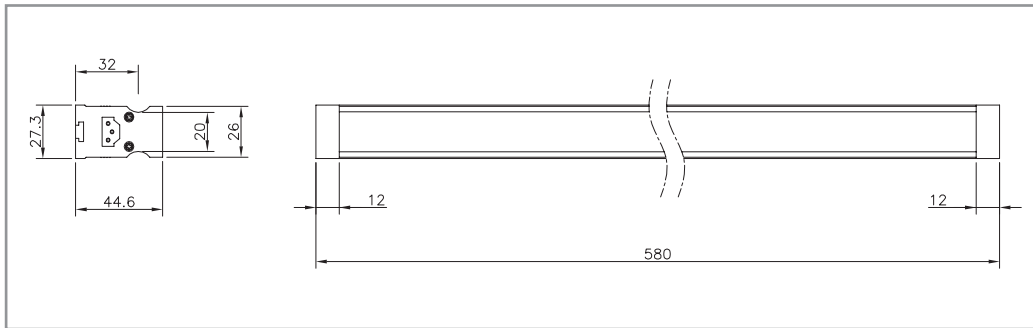

CD-8043-1 (室內用)

Size:L620mm W25mm H45mm
光源:LED 7W (變色)
電子in:90~240V 50/60Hz
材質:鋁製品 壓克力

CD-8043-2 (室內用)

Size:L620mm W25mm H45mm
光源:LED 7W
電子in:90~240V 50/60Hz
材質:鋁製品