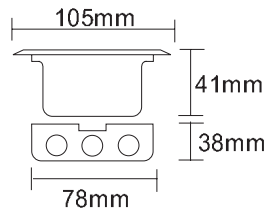

CD-8030-R

CD-8030-1-W/B/Y/R
Size: ϕ 105mm H41mm
光源: LED 18顆 Color: (R / B / W / Y) 四色
材質: 整體不鏽鋼 強化玻璃
用八角配線盒 不另購預埋盒
電子in: 90~240V 50/60Hz