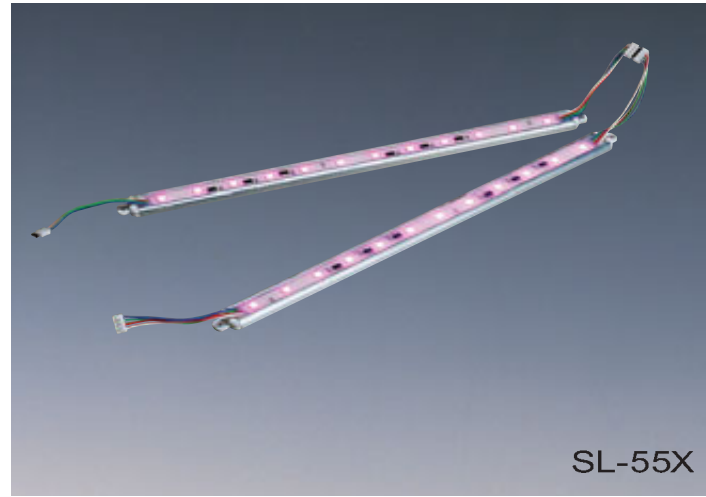

■ CD-8044-2
Size:L620mm W45mm H105mm
光源:LED 1W×6
電子in:90~240V 50/60Hz

CD-8044-3

■ CD-8044-3 (招牌LED)
Size:1450mm (35×35mm , 10pcs)
光源:LED
電壓:DC24V

SL-58X

■ SL-58X
LED 軟版條燈系列
DC:12V or 24V
消耗功率請參考規格書
Color:W/WW/R/G/B/Y/變色
角度:110° ~120°