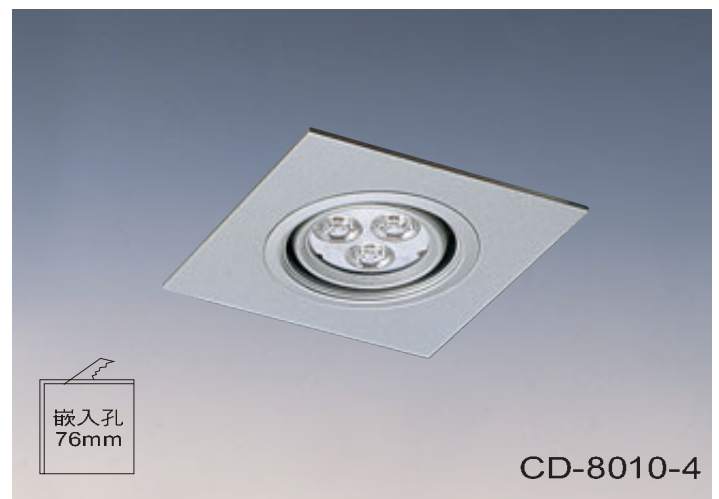

CD-8010-3

嵌入孔
76mm

CD-8010-4