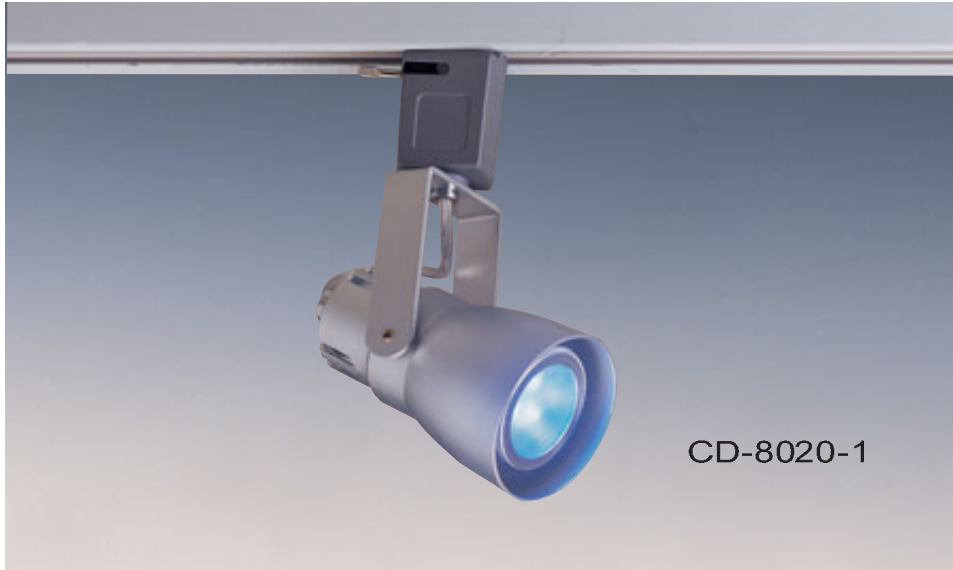

CD-8019-2

Size: ϕ 120mm H280mm
光源: High Power LED \times 12pcs
Color: (R/G/B/Y/W/WW)
電子in: 90~240V 50 / 60Hz
材質: 壓鑄鋁

CD-8019-1

CD-8019-2

CD-8020-1

CD-8020-1

SIZE: ϕ 75mm H150mm
光源:LED 5W color:(R/G/B/Y/W/WW)
燈頭:E27燈泡 5W
全電壓:90V~240V 材質:鋁製品