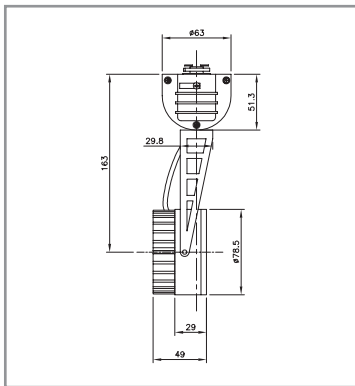

CD-8018-2

■ CD-8018-1

Size: ϕ 105mm H250mm
光源: High Power LED $\times$ 12pcs
Color: (R/G/B/Y/W/WW)
電子in: 90~240V 50 / 60Hz
材質: 鋁製品

■ CD-8018-2

Size: ϕ 80mm H200mm
光源: High Power LED $\times$ 6pcs
Color: (R/G/B/Y/W/WW)
電子in: 90~240V 50 / 60Hz
材質: 鋁製品