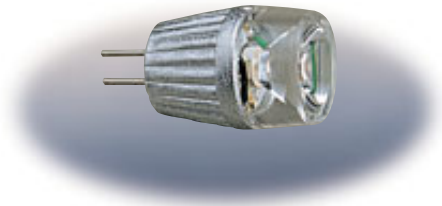

SL-204-1

■ SL204-1
光源:MR-16 聚光 LED 1W 12V燈泡
Color:(R/G/B/Y/W/WW)
出光角度:30°