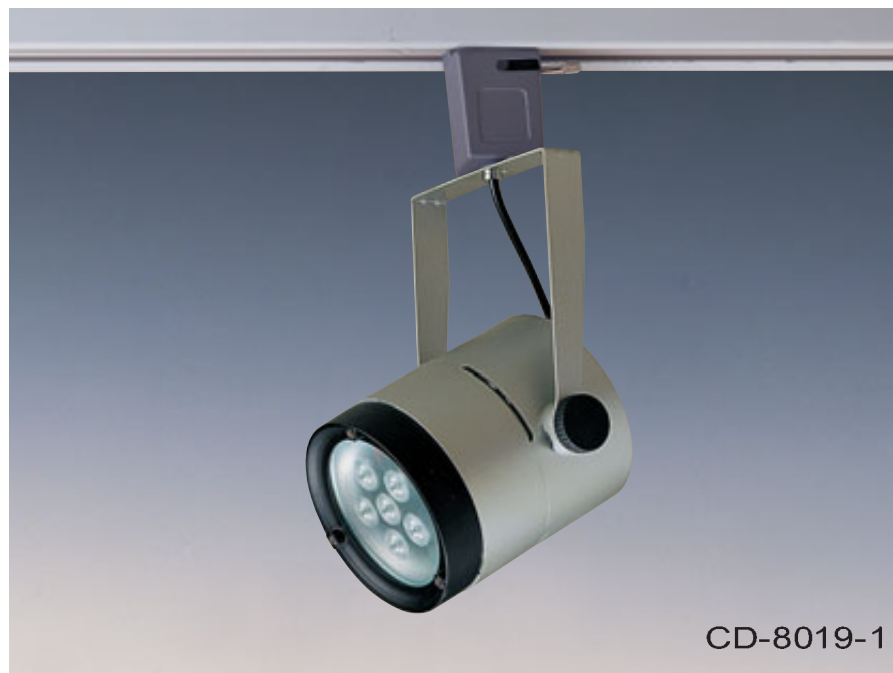

CD-8019-1

Size: ϕ 120mm H280mm
光源: High Power LED $\times$ 6pcs
Color: (R/G/B/Y/W/WW)
電子in: 90~240V 50 / 60Hz
材質: 壓鑄鋁

CD-8019-2

Size: ϕ 120mm H280mm
光源: High Power LED $\times$ 12pcs
Color: (R/G/B/Y/W/WW)
電子in: 90~240V 50 / 60Hz
材質: 壓鑄鋁

CD-8019-1