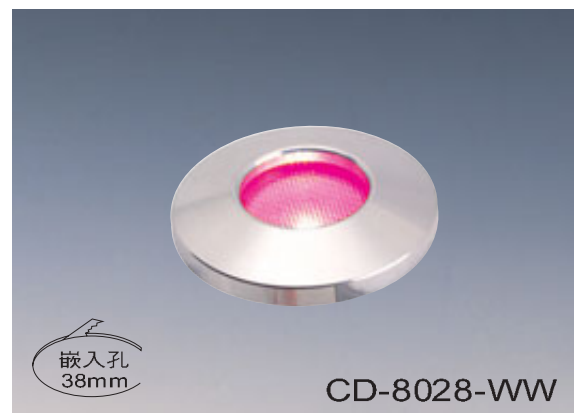

■ CD-8028
Size: ϕ 50mm H40mm
光源: LED 1W Color: (R/G/B/Y/W/WW)
電子in: 90~240V 50 / 60Hz
out: DC / 12V
材質: 鋁製品 (另有烤漆玻璃可供選擇)