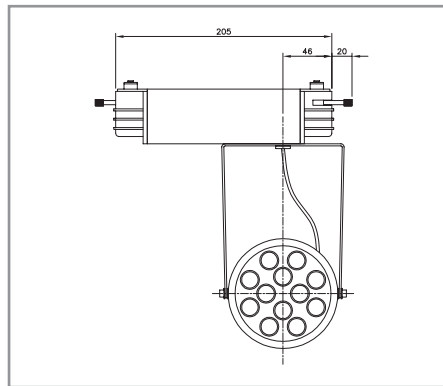

CD-8018-2

■ CD-8018-1

Size: ϕ 105mm H250mm
光源: High Power LED $\times$ 12pcs
Color: (R/G/B/Y/W/WW)
電子in: 90~240V 50 / 60Hz
材質: 鋁製品

■ CD-8018-2

Size: ϕ 80mm H200mm
光源: High Power LED $\times$ 6pcs
Color: (R/G/B/Y/W/WW)
電子in: 90~240V 50 / 60Hz
材質: 鋁製品