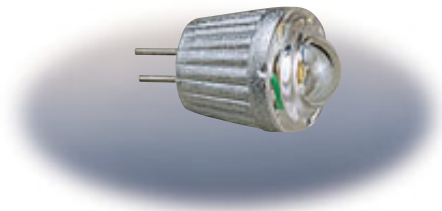

CD-8007-3

Size: ϕ 32mm H25mm
 光源:LED 1W
 出光角度:30°
 電子in:90~240V 50 / 60Hz
 out:DC / 350mA Max.3.5W
 材質:鋁製品

SL-204-1

■ SL204-1
光源:MR-16 聚光 LED 1W 12V燈泡
Color:(R/G/B/Y/W/WW)
出光角度:30°

CD-8008-1

■ CD-8008-1
Size: ϕ 40mm H50mm
光源:LED 1W Color:(R/G/B/Y/W/WW)
MR-16 AC/DC 12V
電子in:90~240V 50 / 60Hz
out:DC / 12V 1A Max.12W
材質:鋁製品