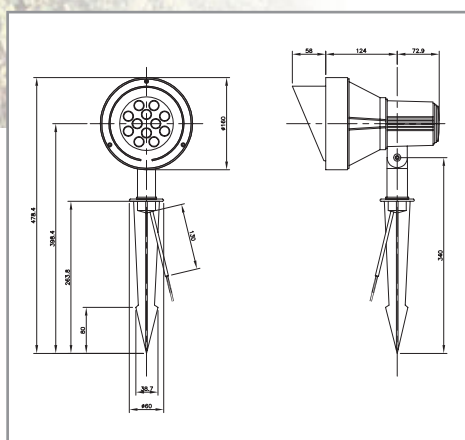

■ CD-8037-2

Size: ϕ 160mm H220mm
 光源: High Power LED \times 12pcs
 電壓in: 90~240V 50/60Hz

■ CD-8037-3

Size: ϕ 160mm H220mm
 光源: High Power LED \times 12pcs
 電壓in: 90~240V 50/60Hz

CD-8037-4

■ CD-8037-4

Size: ϕ 160mm H250mm
 光源: High Power LED \times 12pcs
 電壓in: 90~240V 50/60Hz

CD-8038-1

CD-8038-2

■ CD-8038-1
Size: ϕ 280mm H780mm
光源:LED 5W / E27
電壓in:90~240V 50/60Hz
材質:鋁製品

■ CD-8038-2
Size: ϕ 280mm H800mm
光源:LED 5W / E27
電壓in:90~240V 50/60Hz
材質:鋁製品

CD-8039-1

E27燈泡

SL-208

CD-8039-2