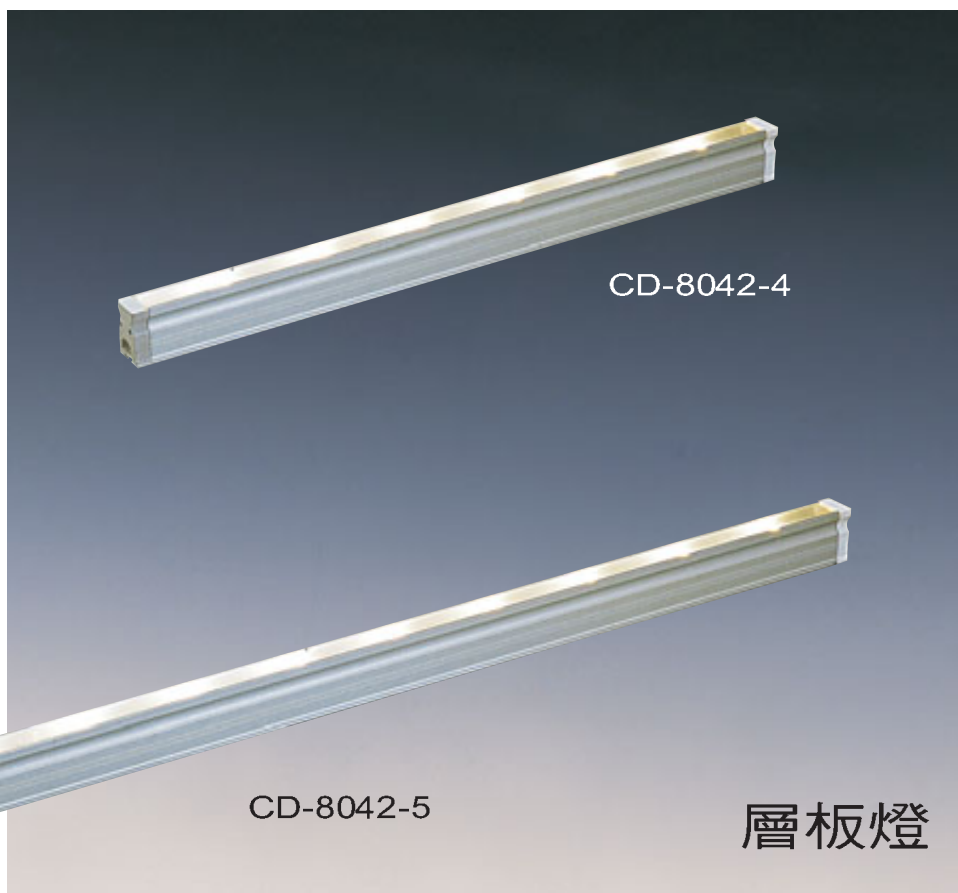

CD-8042-2 (戶外型)
Size:L620mm W45mm H105mm
光源:High Power LED × 6pcs
電壓in:90~240V 50/60Hz
材質:鋁製品 玻璃

CD-8042-3 (戶外型)
Size:L1220mm W45mm H105mm
光源:High Power LED × 12pcs
電壓in:90~240V 50/60Hz
材質:鋁製品 玻璃

CD-8042-4 (室內用)
Size:L620mm W25mm H45mm
光源:High Power LED 1W×6
電子in:90~240V 50/60Hz
材質:鋁製品 壓克力

CD-8042-5 (室內用)
Size:L1220mm W25mm H45mm
光源:High Power LED 1W×12
電子in:90~240V 50/60Hz
材質:鋁製品 壓克力