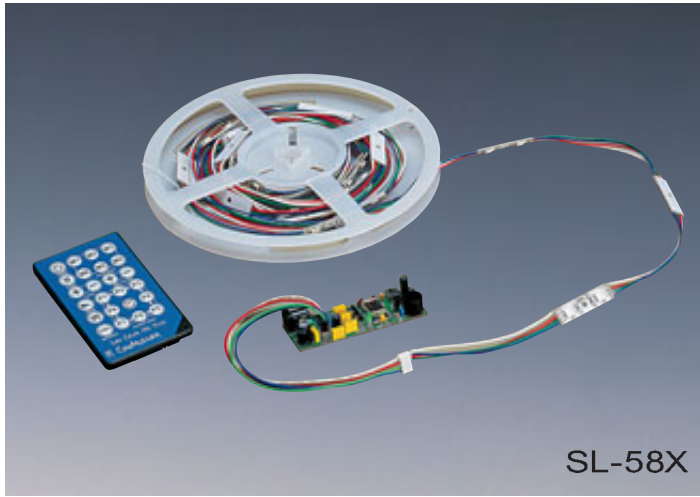

SL-58X

■ SL-58X
LED 軟版條燈系列
DC:12V or 24V
消耗功率請參考規格書
Color:W/WW/R/G/B/Y/變色
角度:110° ~120°