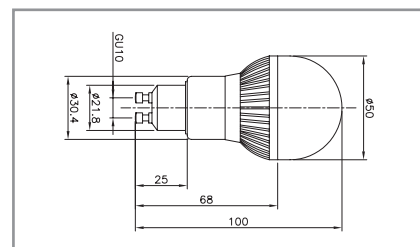

CD-8035-1

Size: ϕ 100mm H200mm
光源: LED 5W / GU-10
電壓in: 90~240V 50/60Hz
材質: 壓鑄鋁

CD-8035-2

Size: ϕ 100mm H200mm
光源: LED 5W / GU-10
電壓in: 90~240V 50/60Hz
材質: 壓鑄鋁