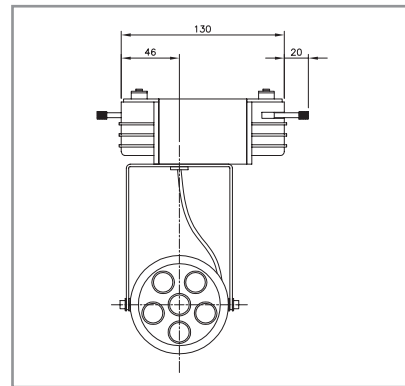

CD-8018-2

■ CD-8018-1

Size: ϕ 105mm H250mm
光源: High Power LED $\times$ 12pcs
Color: (R/G/B/Y/W/WW)
電子in: 90~240V 50 / 60Hz
材質: 鋁製品

■ CD-8018-2

Size: ϕ 80mm H200mm
光源: High Power LED $\times$ 6pcs
Color: (R/G/B/Y/W/WW)
電子in: 90~240V 50 / 60Hz
材質: 鋁製品