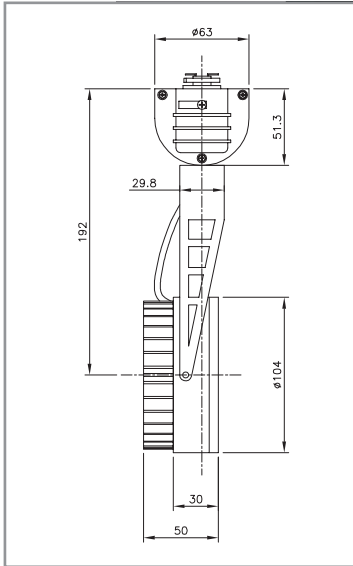

CD-8018-1

■ CD-8018-1

Size: ϕ 105mm H250mm
光源: High Power LED $\times$ 12pcs
Color: (R/G/B/Y/W/WW)
電子in: 90~240V 50 / 60Hz
材質: 鋁製品

■ CD-8018-2

Size: ϕ 80mm H200mm
光源: High Power LED $\times$ 6pcs
Color: (R/G/B/Y/W/WW)
電子in: 90~240V 50 / 60Hz
材質: 鋁製品