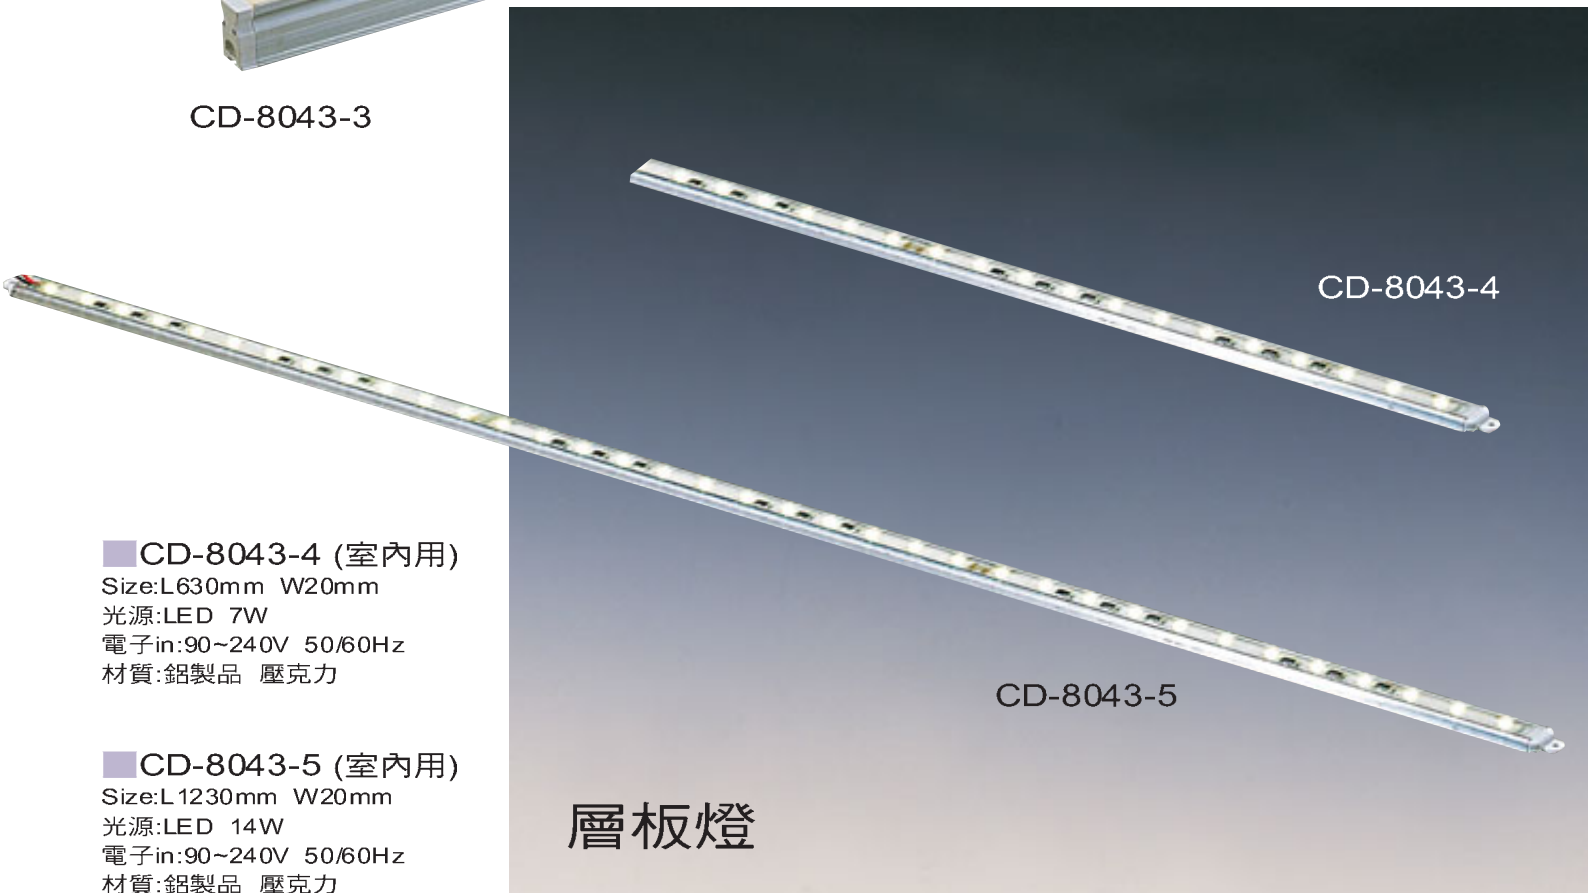

CD-8043-3

CD-8043-4

CD-8043-5

CD-8043-4 (室內用)

Size:L630mm W20mm
光源:LED 7W
電子in:90~240V 50/60Hz
材質:鋁製品 壓克力

CD-8043-5 (室內用)

Size:L1230mm W20mm
光源:LED 14W
電子in:90~240V 50/60Hz
材質:鋁製品 壓克力

層板燈