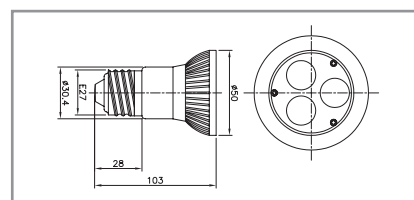

嵌入孔
165×78mm

CD-8010-3

嵌入孔
76mm

CD-8010-4

CD-8011-1

SL-208

■ SL-208

Size: E27 IC-90V-240V

光源: LED 5W

出光角度: 30° or 15°

CD-8011-2

■ CD-8011-1

Size: ϕ 90mm H95mm

光源: LED 5W / E27

材質: 鐵製品

■ CD-8011-2