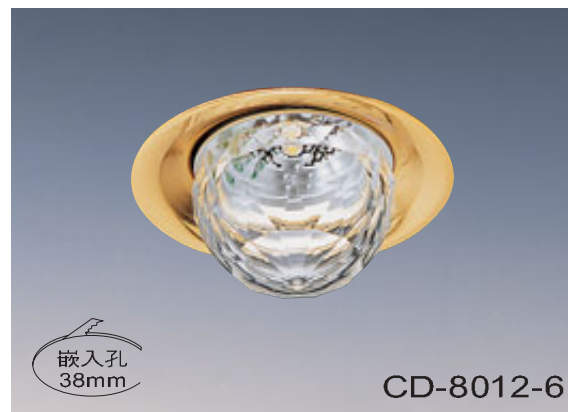

CD-8012-5
Size: ϕ 50mm H40mm
光源:MR-16 LED 3W Color:(R/G/B/Y/W/WW)
電子in:90~240V 50 / 60Hz
out:DC / 12V
材質:鐵製品