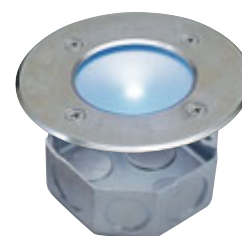

CD-8029-2

■ CD-8029-1-2 清-霧
Size: ϕ 105mm H42mm
光源: LED 1W Color: (R/G/B/Y/W/WW)
電子in: 90~240V 50 / 60Hz
材質: 不鏽鋼