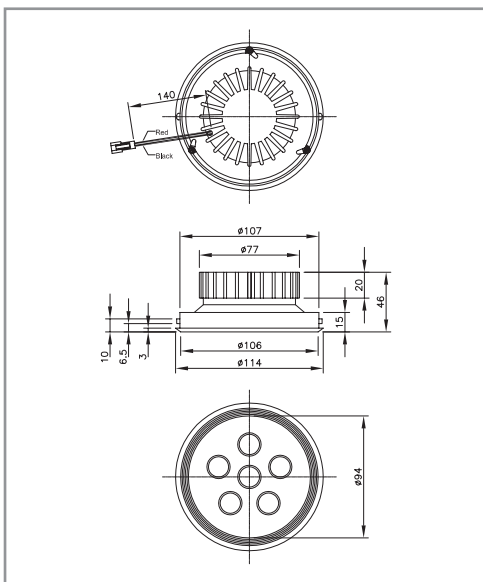

CD-8015-5

Size: ϕ 150mm H50mm
 光源: High Power LED \times 6pcs (散光)
 電子in: 90~240V 50 / 60Hz
 材質: 鐵、壓鑄鋁

CD-8016-1

CD-8016-1

Size: □ 350mm H90mm
光源: AR-111 LED 模組 × 4
電子in: 90~240V 50 / 60Hz
材質: 鐵、壓鑄鋁

照射角度可調式